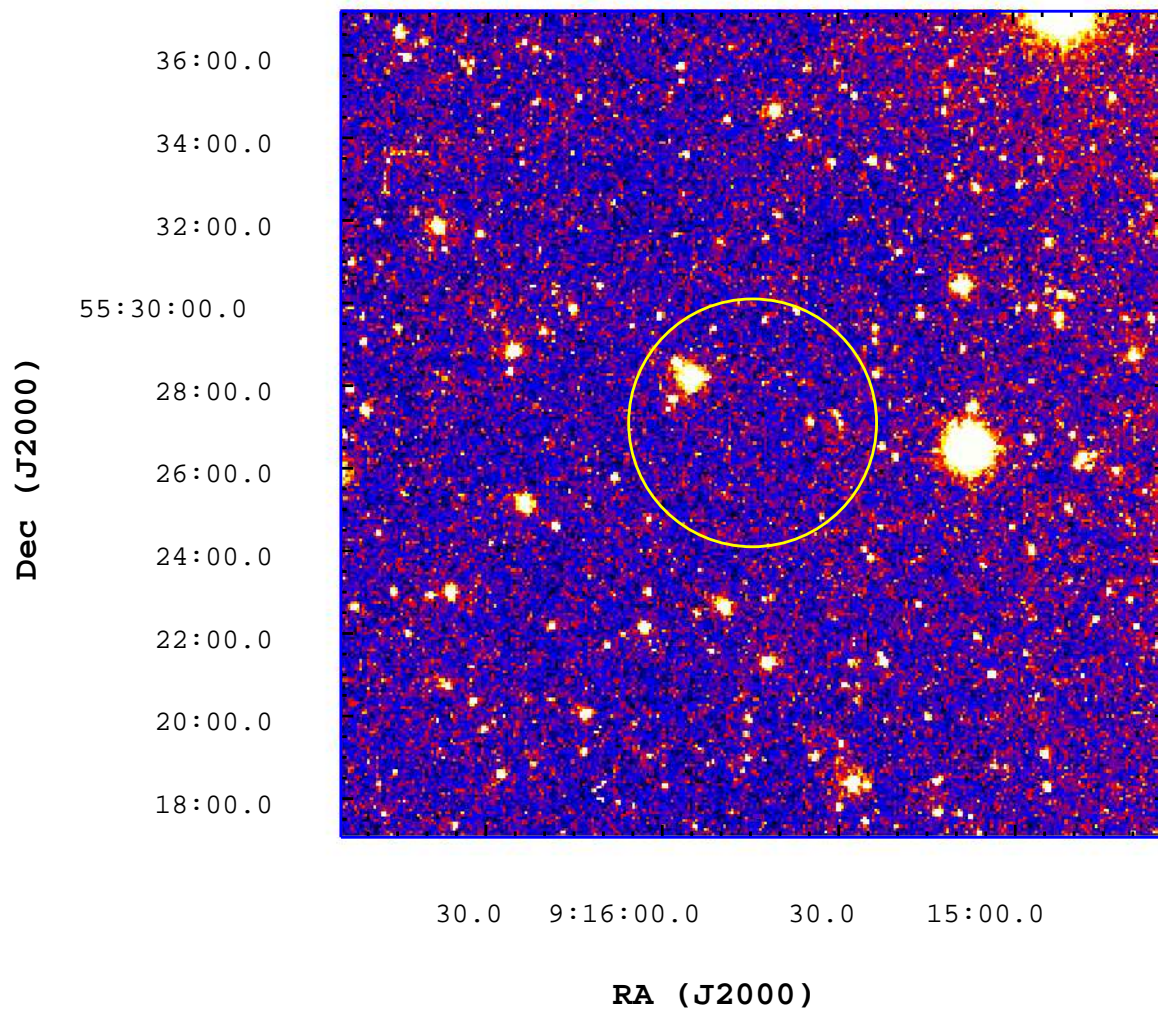

UVOT Finding Chart

OBSID 00635148000 / DATE-OBS 2015-03-17T04:37:14.5

2400

2600

2800

3000

3200

3400