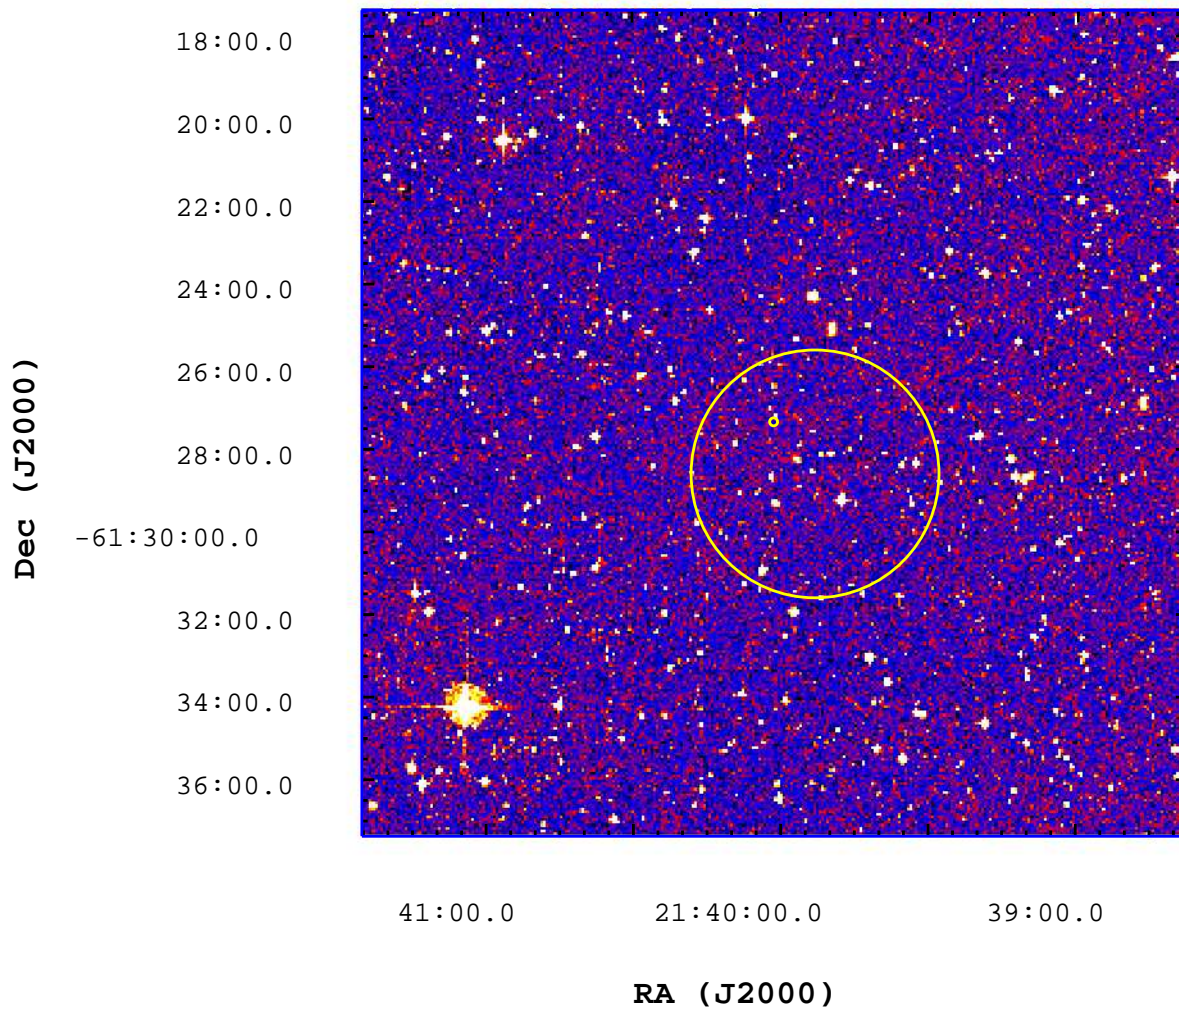

# UVOT Finding Chart

OBSID 00635289000 / DATE-OBS 2015-03-18T07:10:15.0

3600 3800 4000 4200 4400 4600 4800 5000 5200 5400