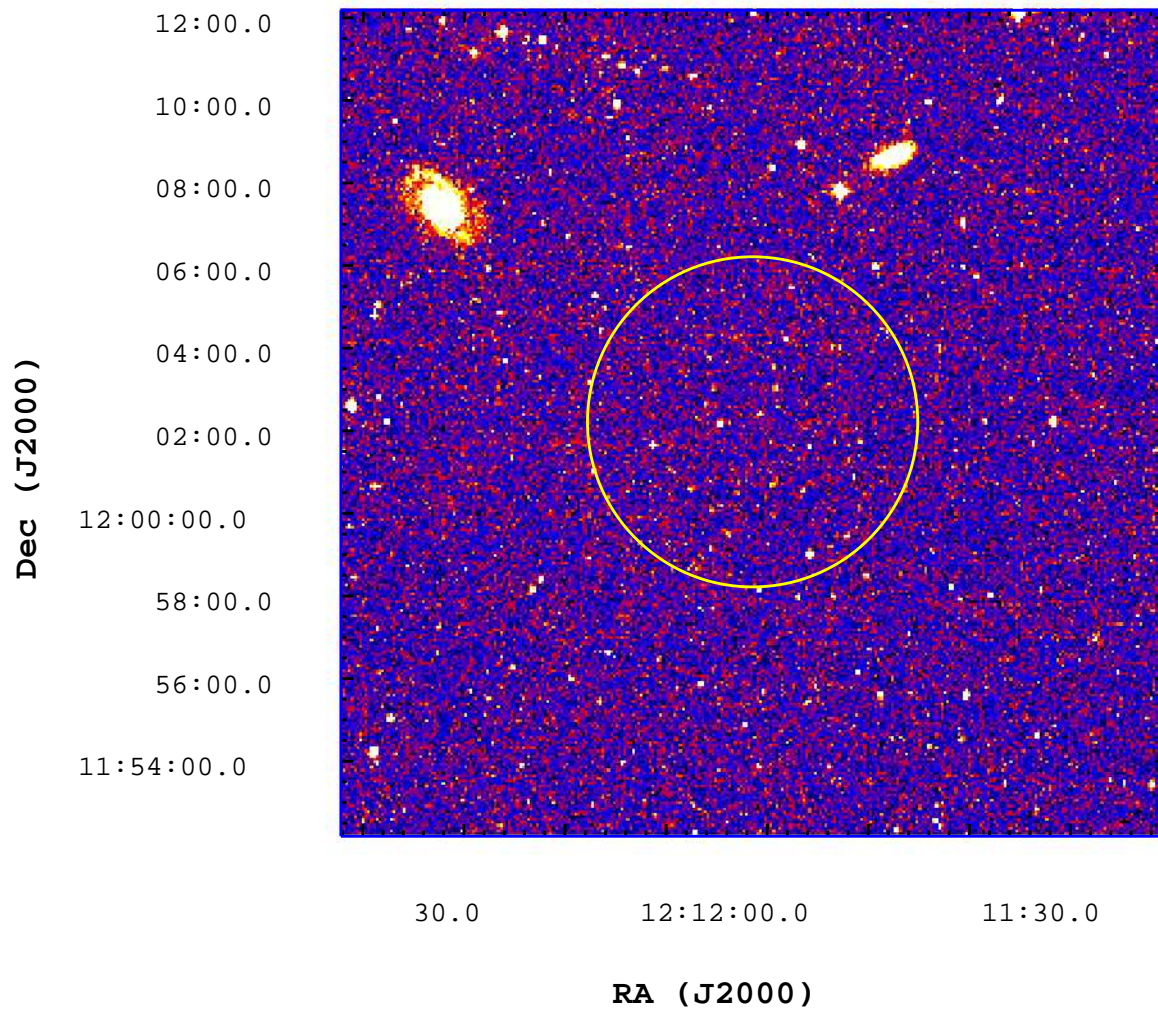

UVOT Finding Chart

OBSID 00635306000 / DATE-OBS 2015-03-18T10:57:10.4

2800 3000 3200 3400 3600 3800 4000 4200 4400 4600 4800