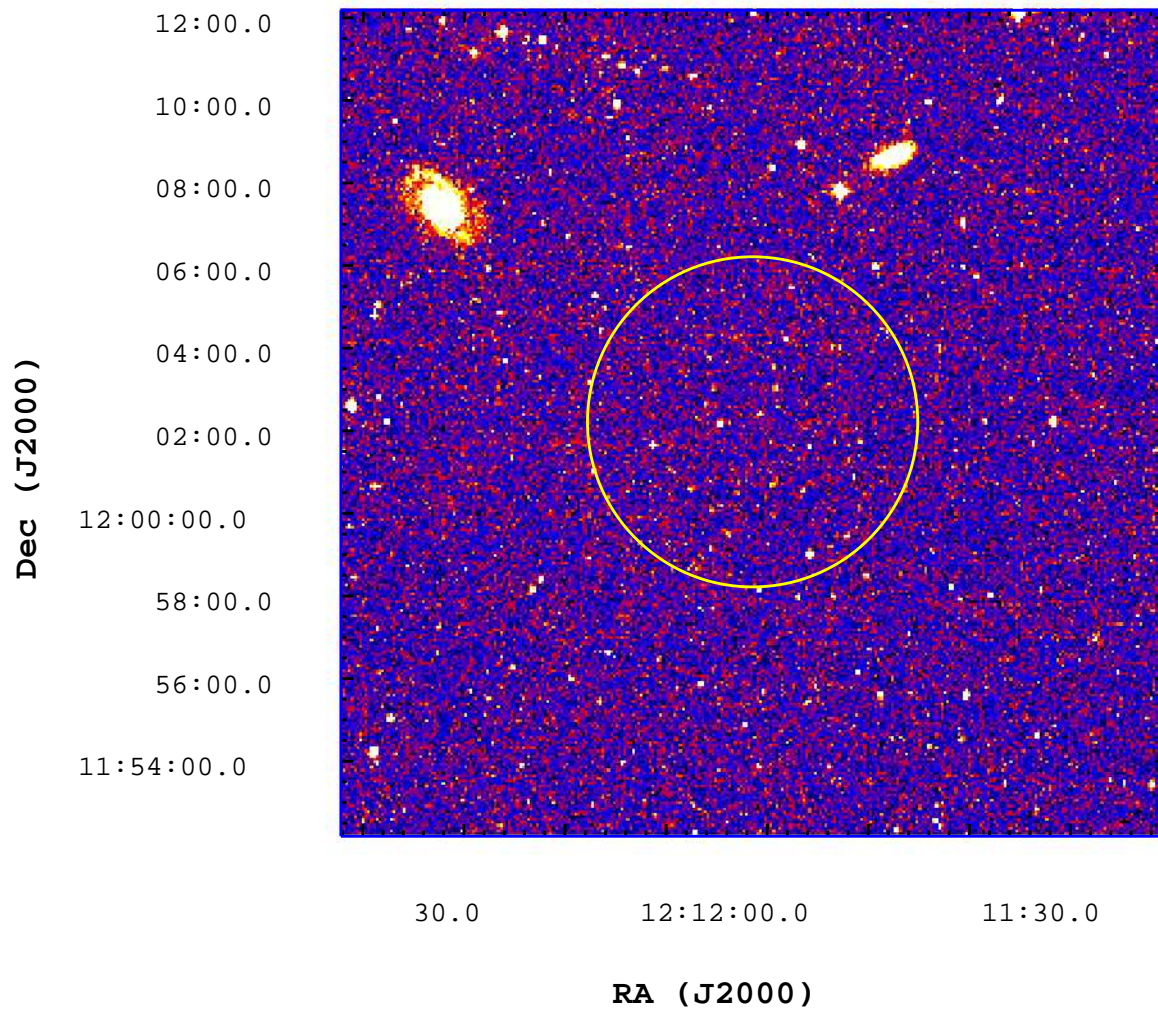

UVOT Finding Chart

OBSID 00635306000 / DATE-OBS 2015-03-18T10:59:49.1

2800 3000 3200 3400 3600 3800 4000 4200 4400 4600 4800