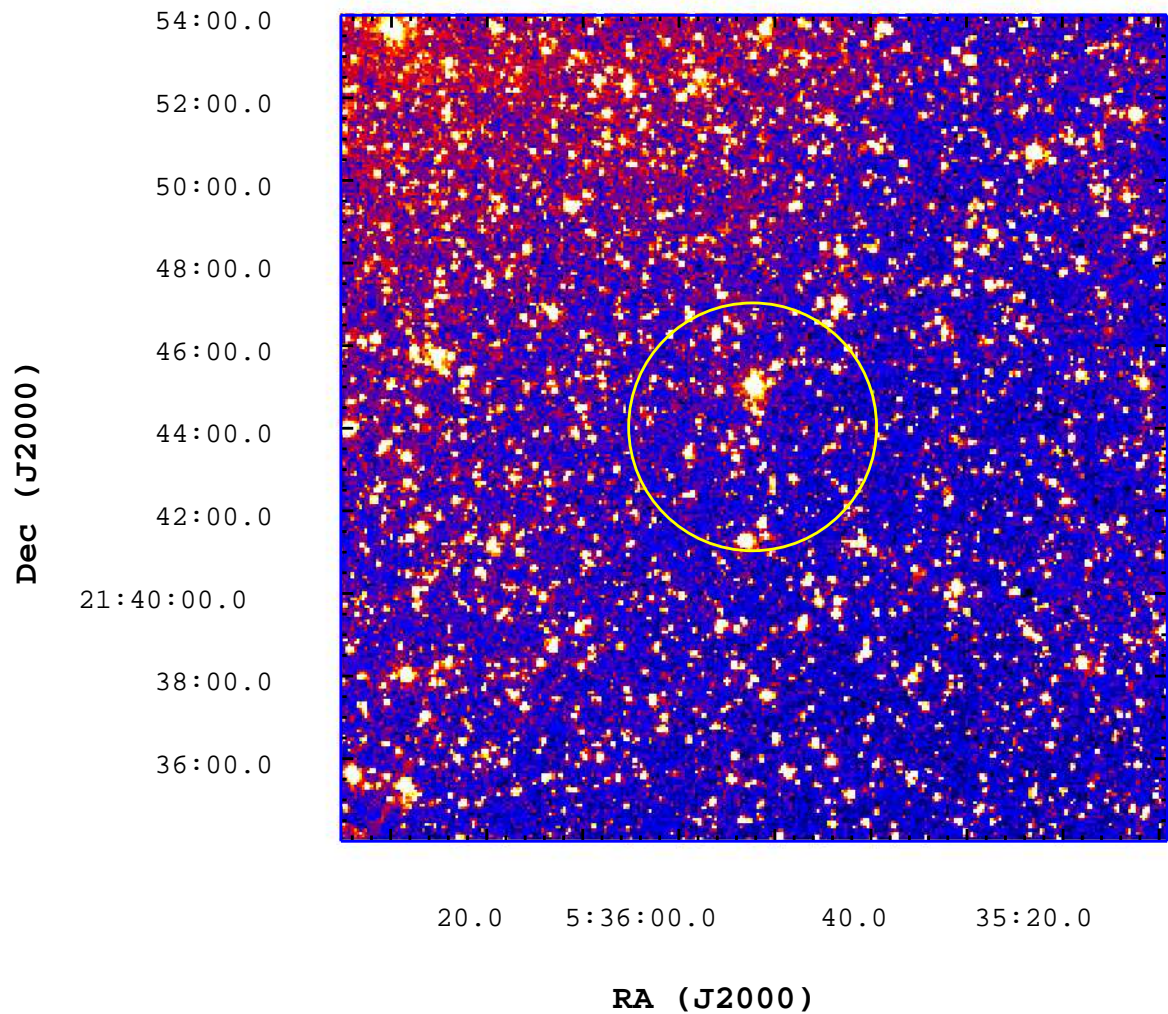

UVOT Finding Chart

OBSID 00635792000 / DATE-OBS 2015-03-22T08:46:35.5

2000 2200 2400 2600 2800 3000 3200 3400