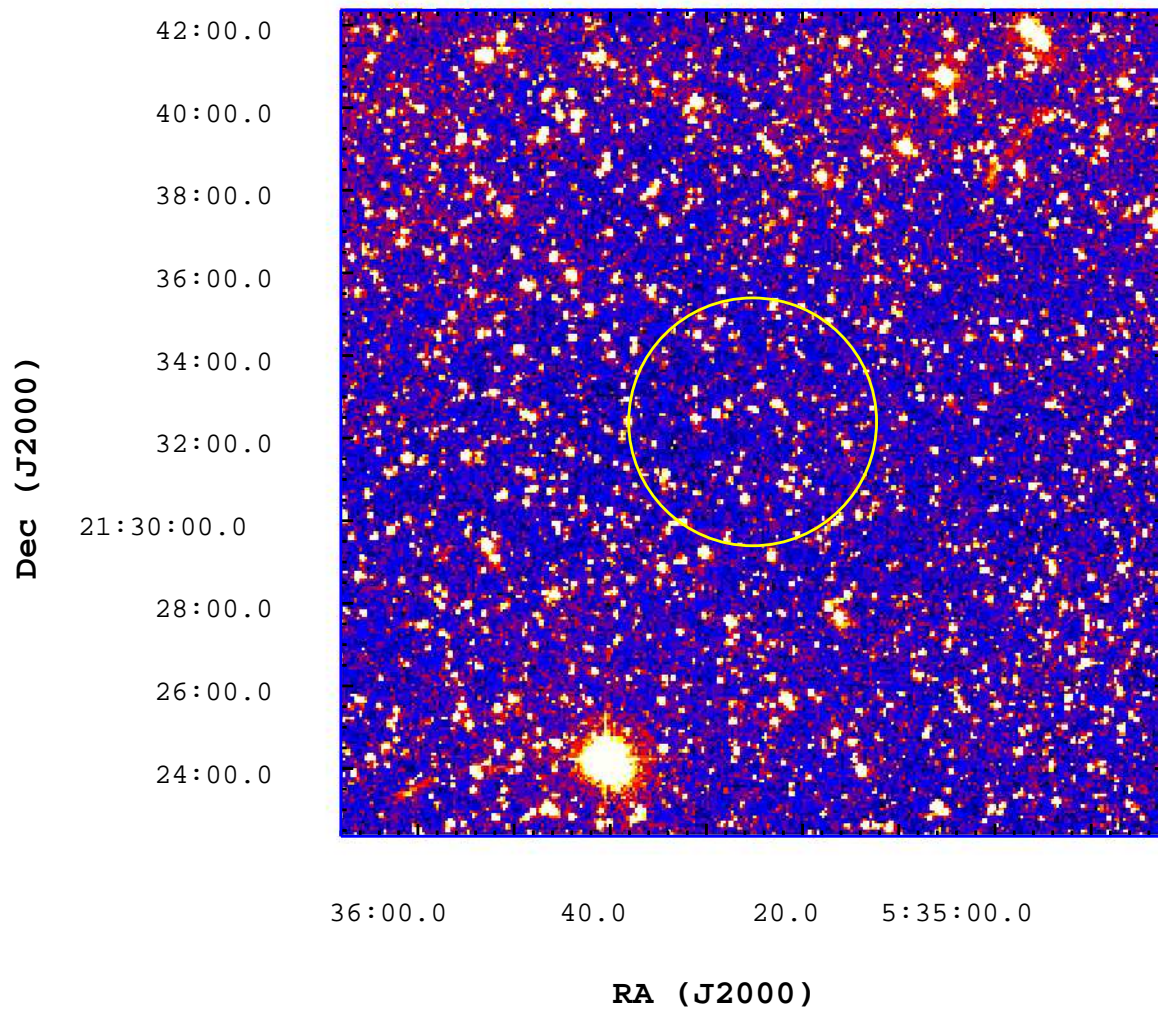

UVOT Finding Chart

OBSID 00635794000 / DATE-OBS 2015-03-22T09:05:30.2

2000

2200

2400

2600

2800

3000

3200