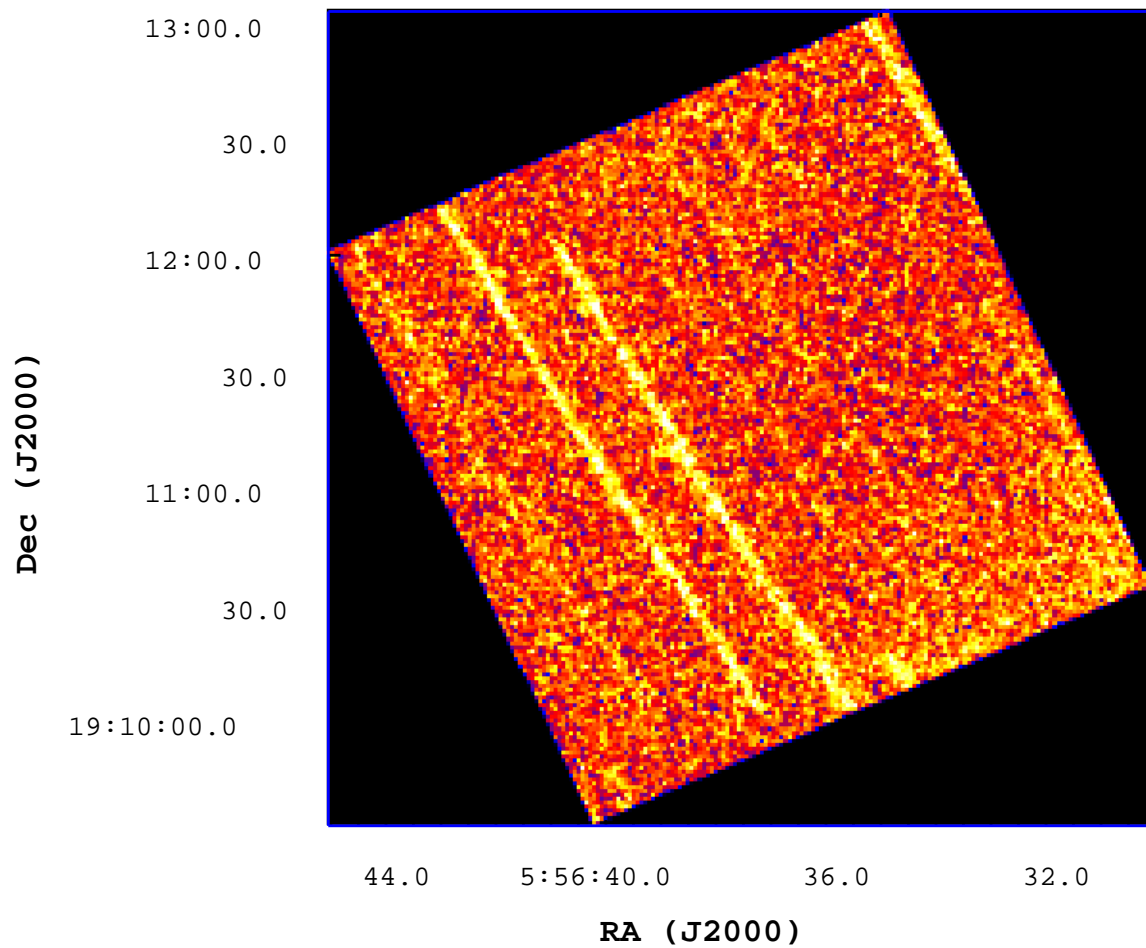

UVOT Finding Chart

OBSID 00635794000 / DATE-OBS 2015-03-22T09:09:45.7

5

10

15

20