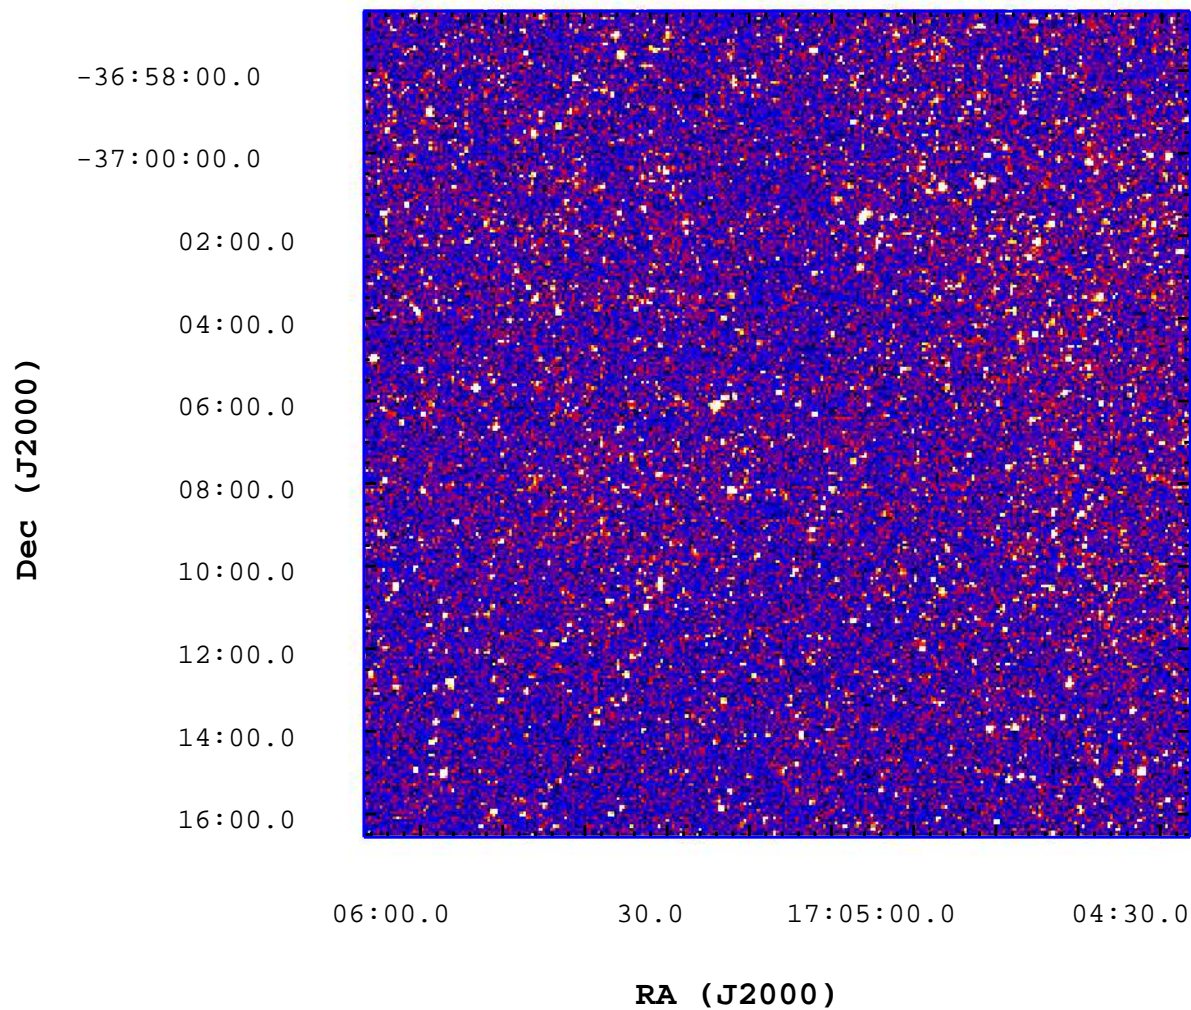

UVOT Finding Chart

OBSID 00635795000 / DATE-OBS 2015-03-22T09:22:08.0

2000

2200

2400

2600

2800

3000

3200

3400

3600

3800