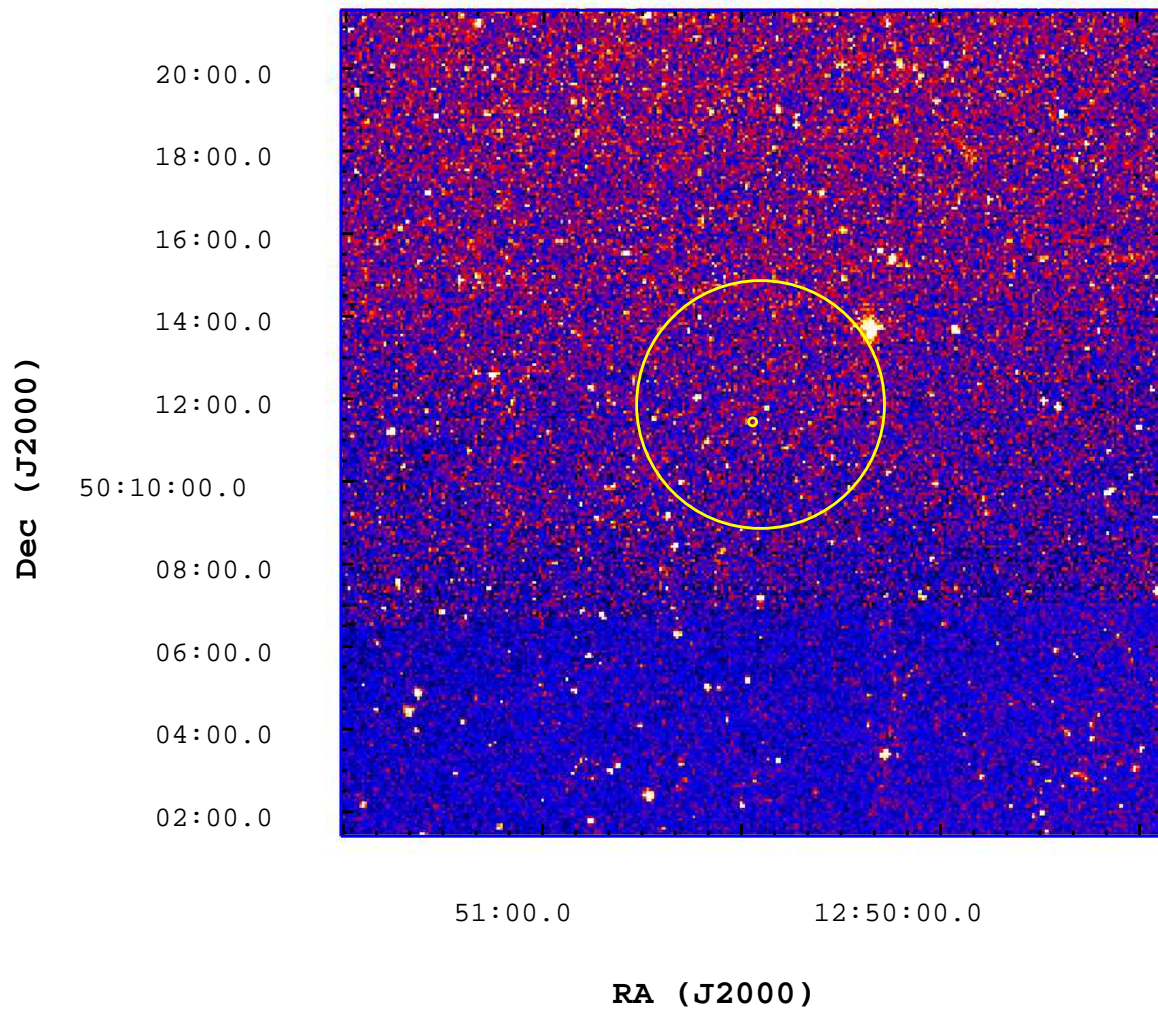

UVOT Finding Chart

OBSID 00636005000 / DATE-OBS 2015-03-23T17:20:05.3

1600 1800 2000 2200 2400 2600 2800 3000 3200 3400 3600