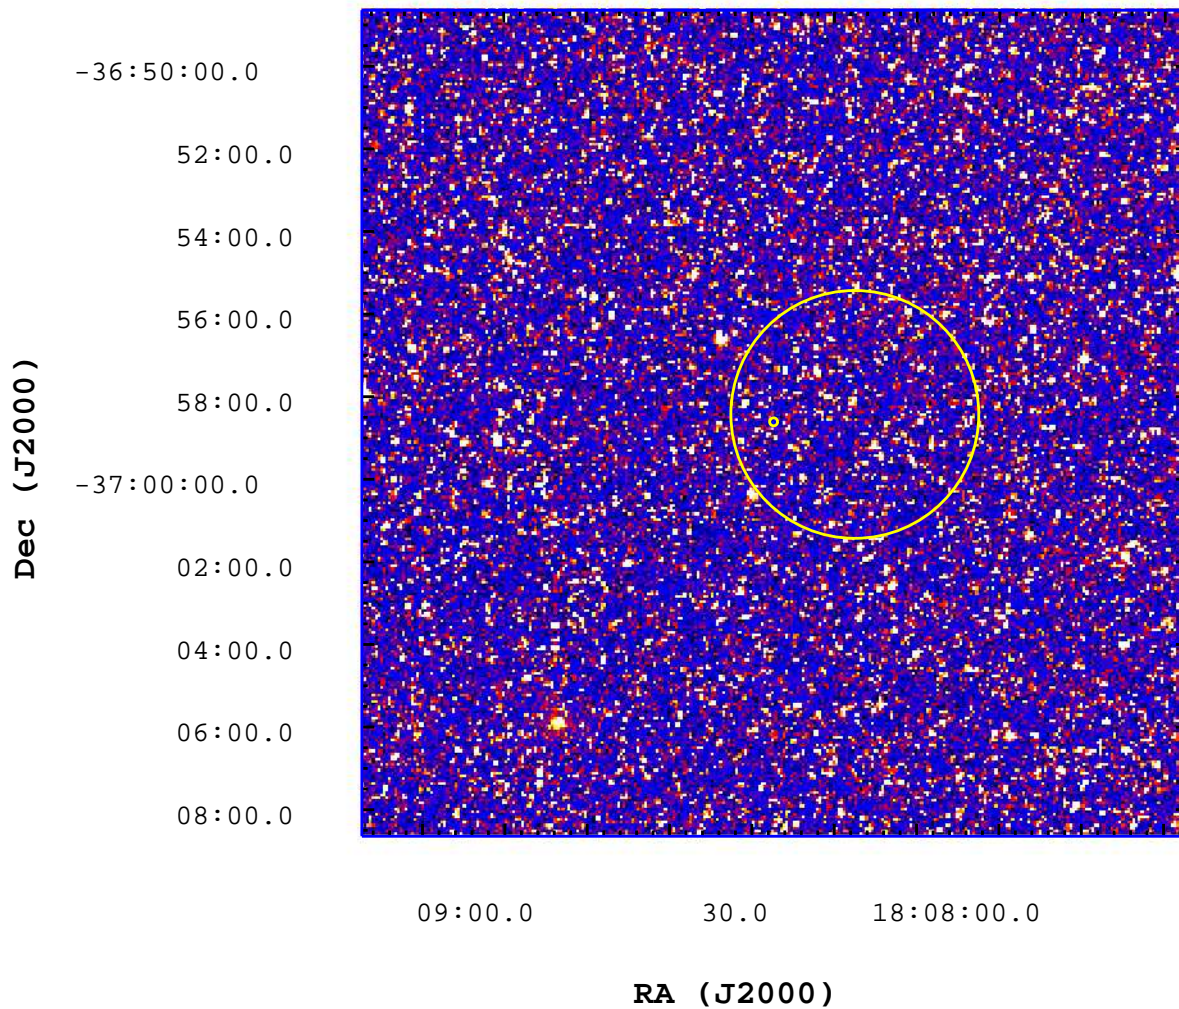

UVOT Finding Chart

OBSID 00637765000 / DATE-OBS 2015-04-11T19:37:33.2

1400

1600

1800

2000

2200

2400

2600

2800

3000

3200