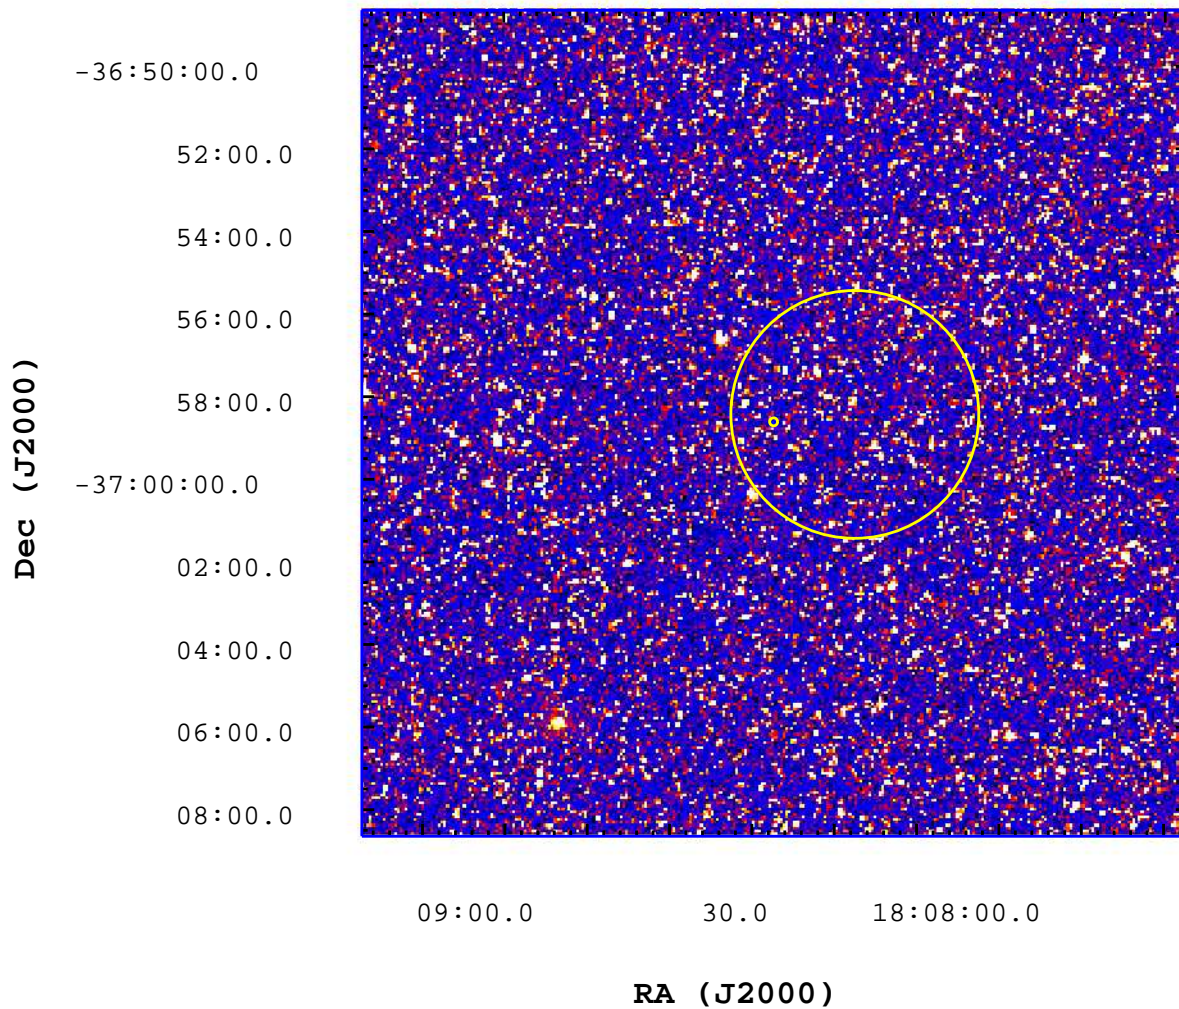

UVOT Finding Chart

OBSID 00637765000 / DATE-OBS 2015-04-11T19:41:05.4

1400

1600

1800

2000

2200

2400

2600

2800

3000

3200