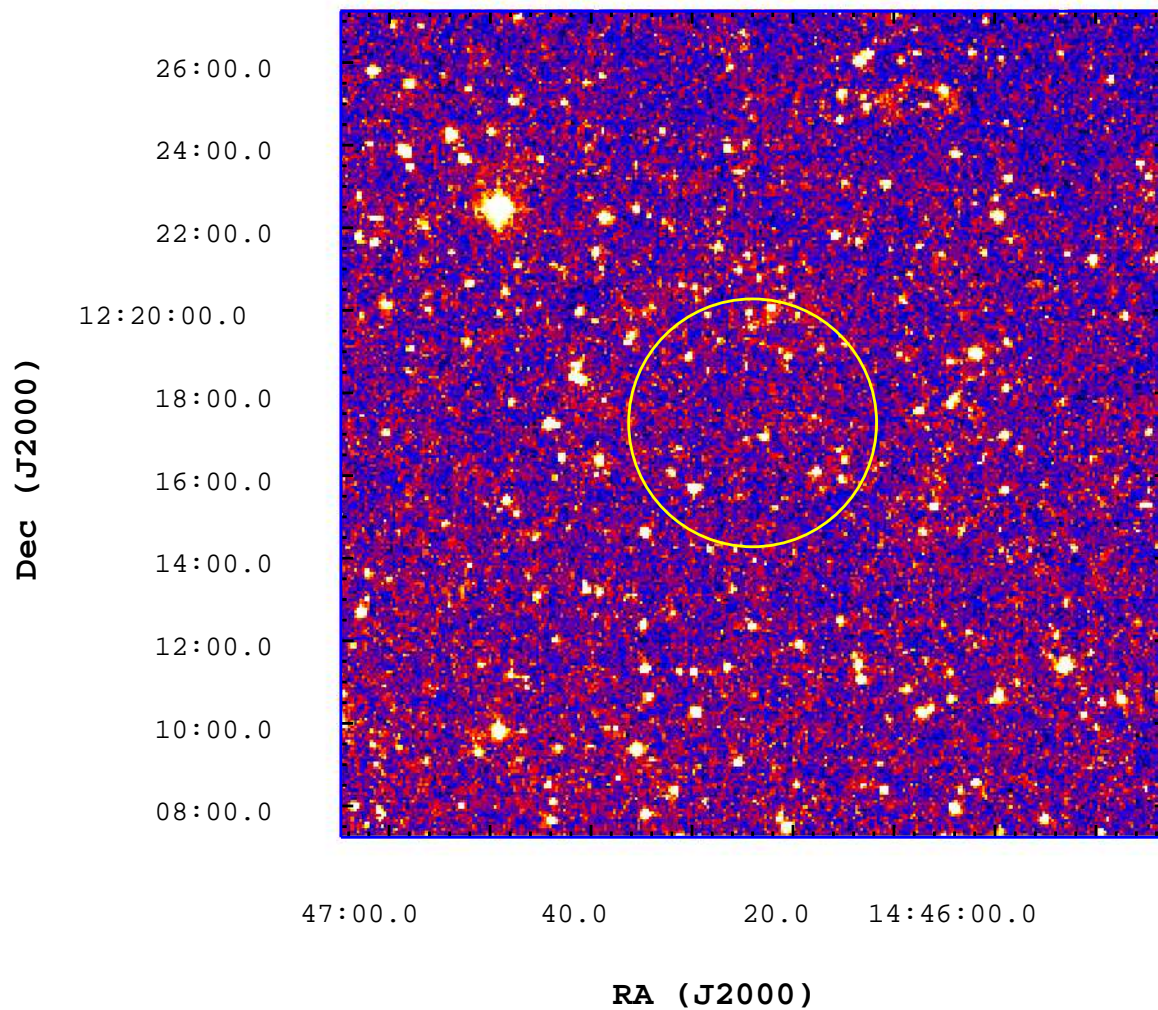

# UVOT Finding Chart

OBSID 00638808000 / DATE-OBS 2015-04-23T06:29:31.8

2800

3000

3200

3400

3600

3800