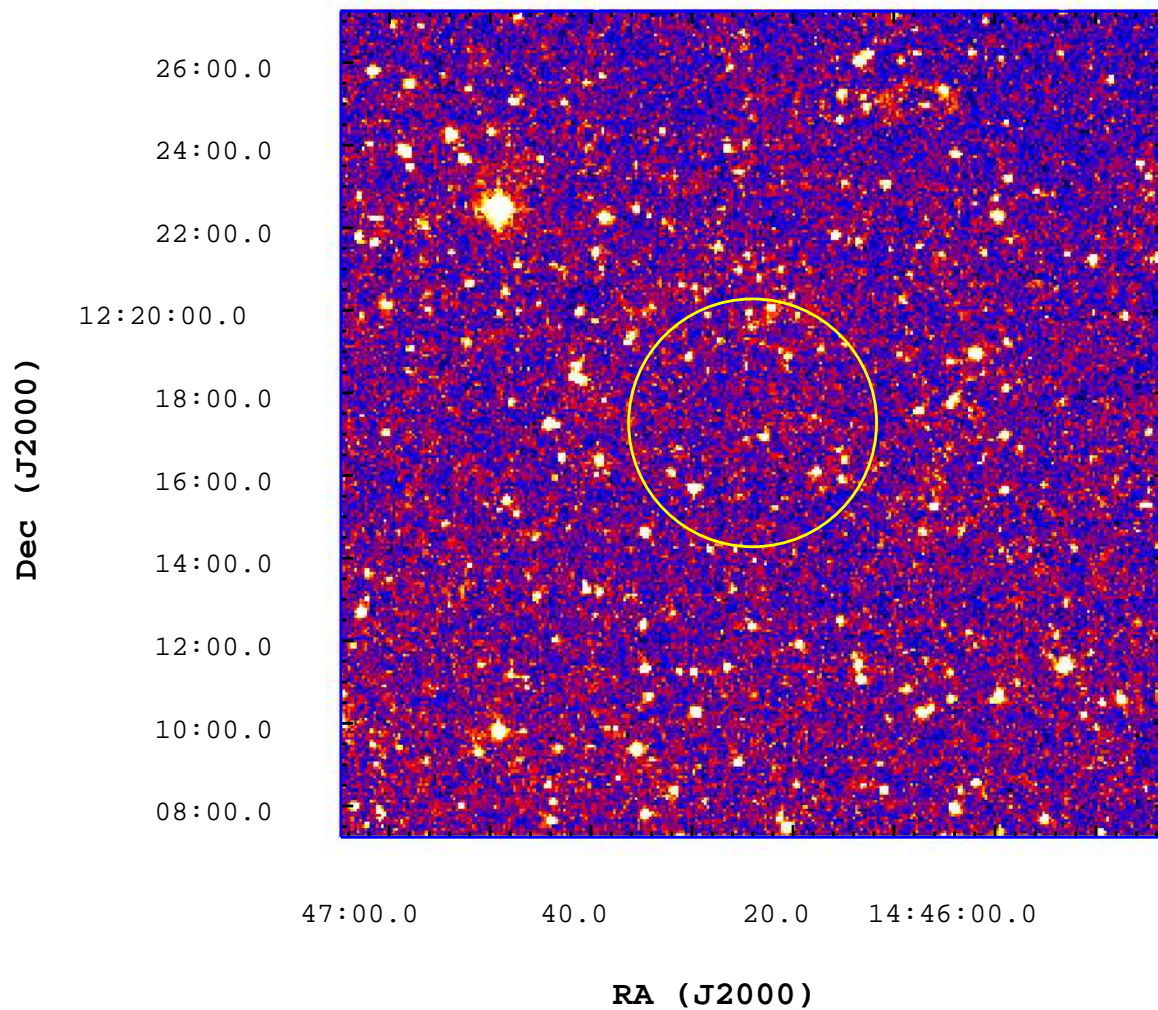

# UVOT Finding Chart

OBSID 00638808000 / DATE-OBS 2015-04-23T06:33:03.8

2800

3000

3200

3400

3600

3800