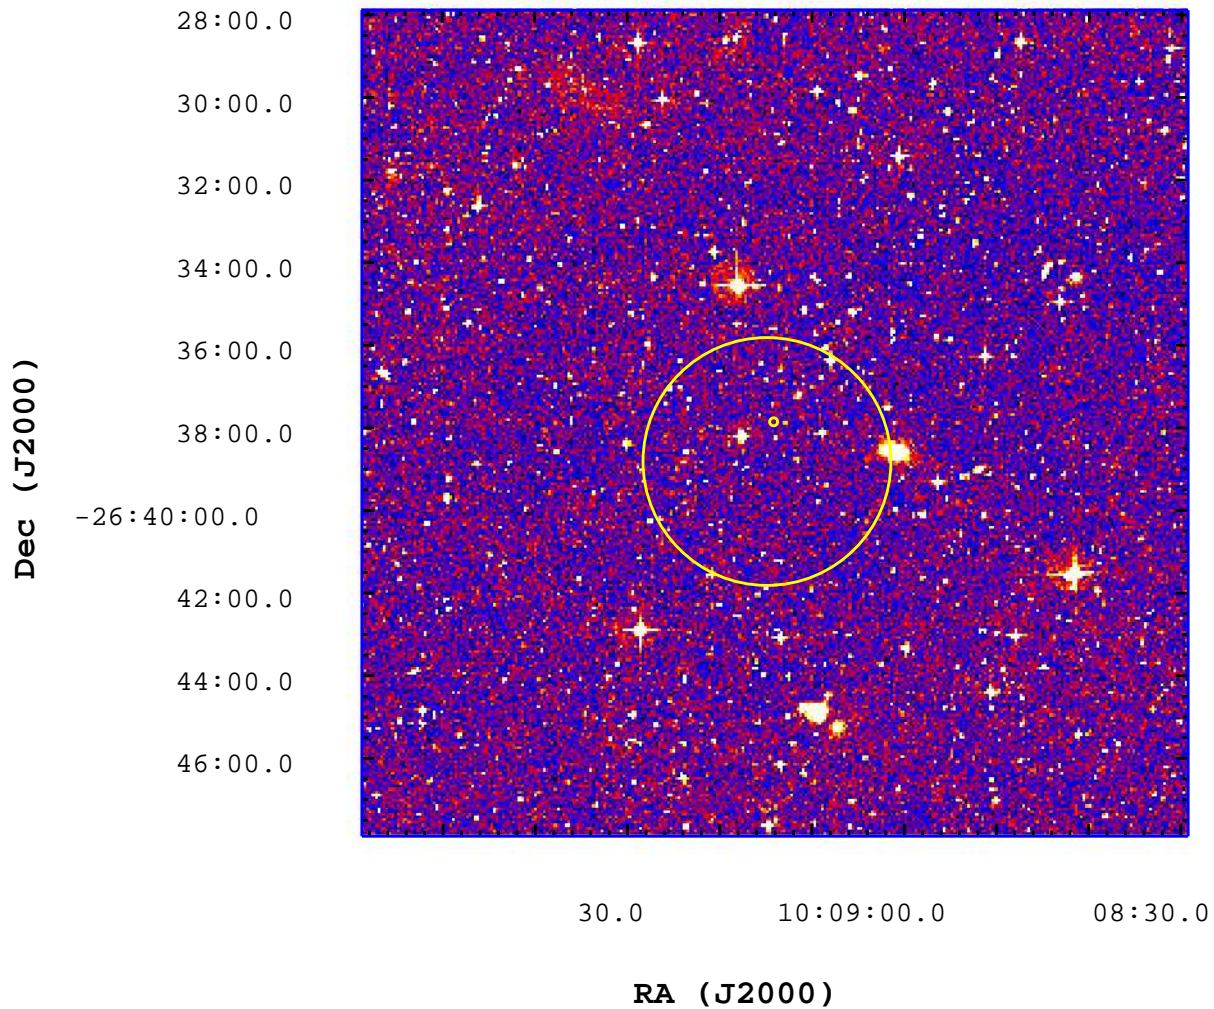

# UVOT Finding Chart

OBSID 00638946000 / DATE-OBS 2015-04-24T07:48:21.5

3200 3400 3600 3800 4000 4200 4400 4600 4800 5000 5200