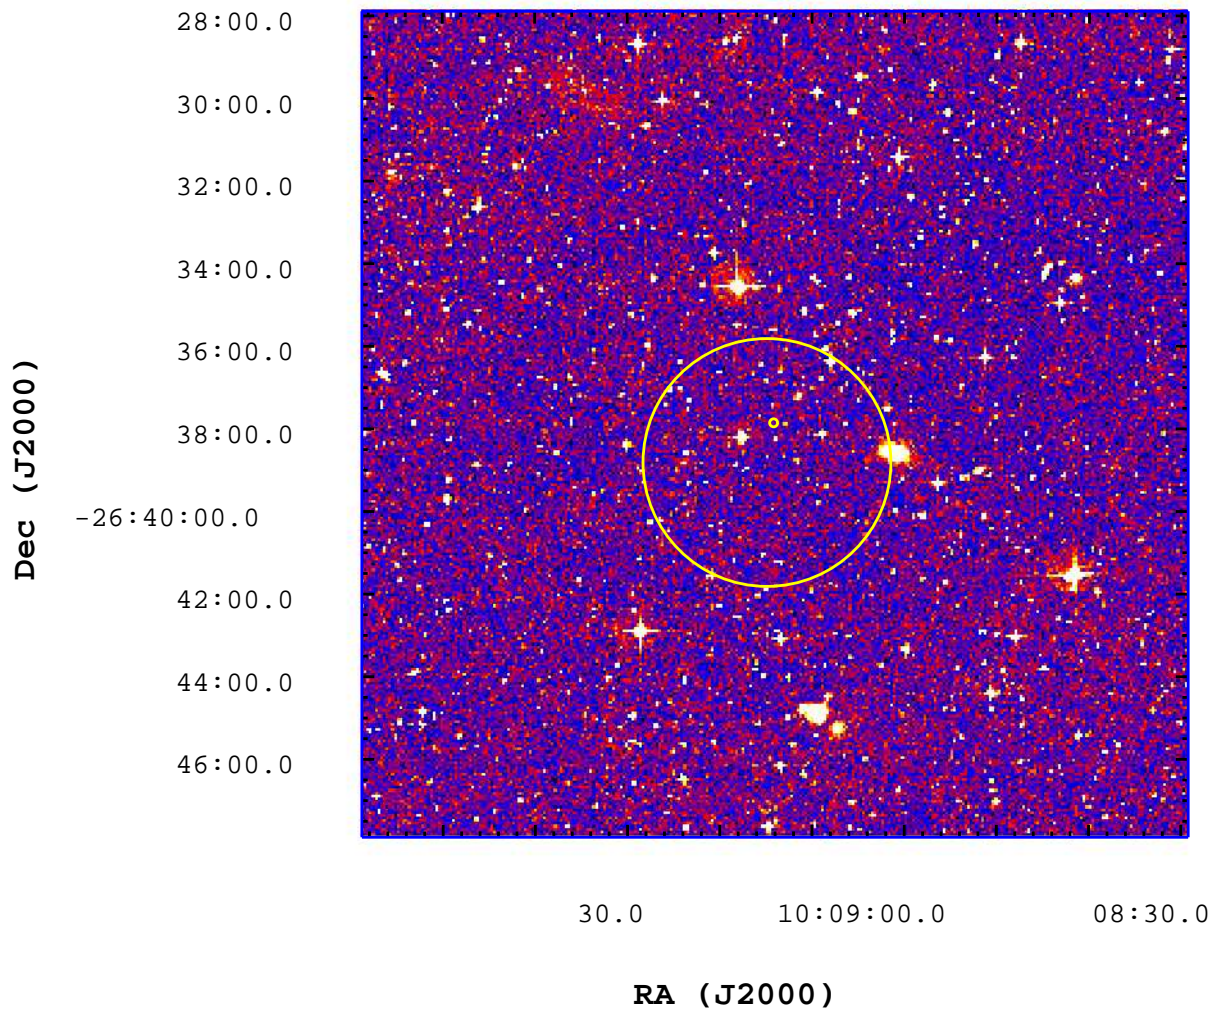

UVOT Finding Chart

OBSID 00638946000 / DATE-OBS 2015-04-24T07:57:36.8

3200 3400 3600 3800 4000 4200 4400 4600 4800 5000 5200