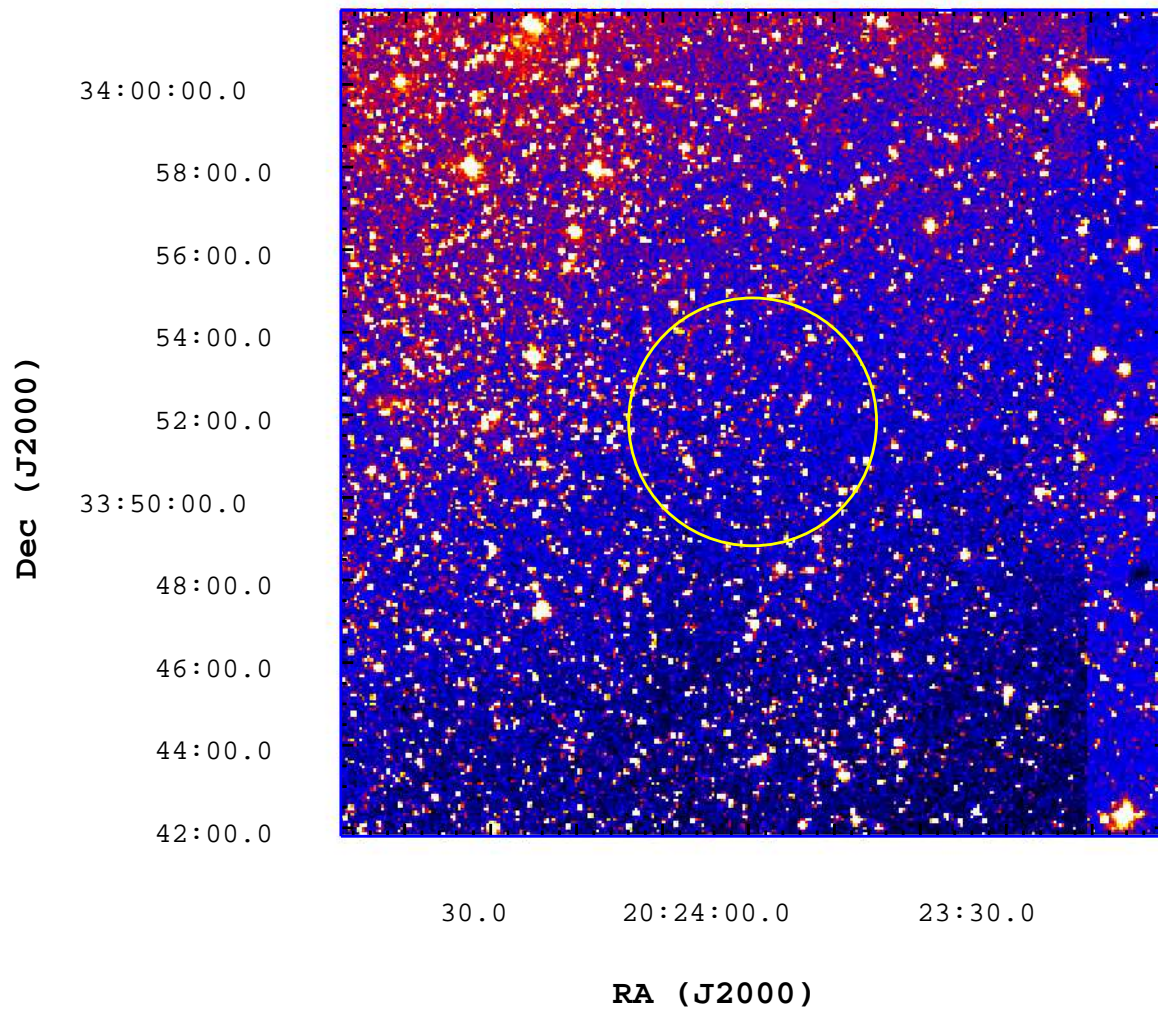

UVOT Finding Chart

OBSID 00644596000 / DATE-OBS 2015-06-18T09:55:13.7

5000

5500

6000

6500

7000

7500

8000