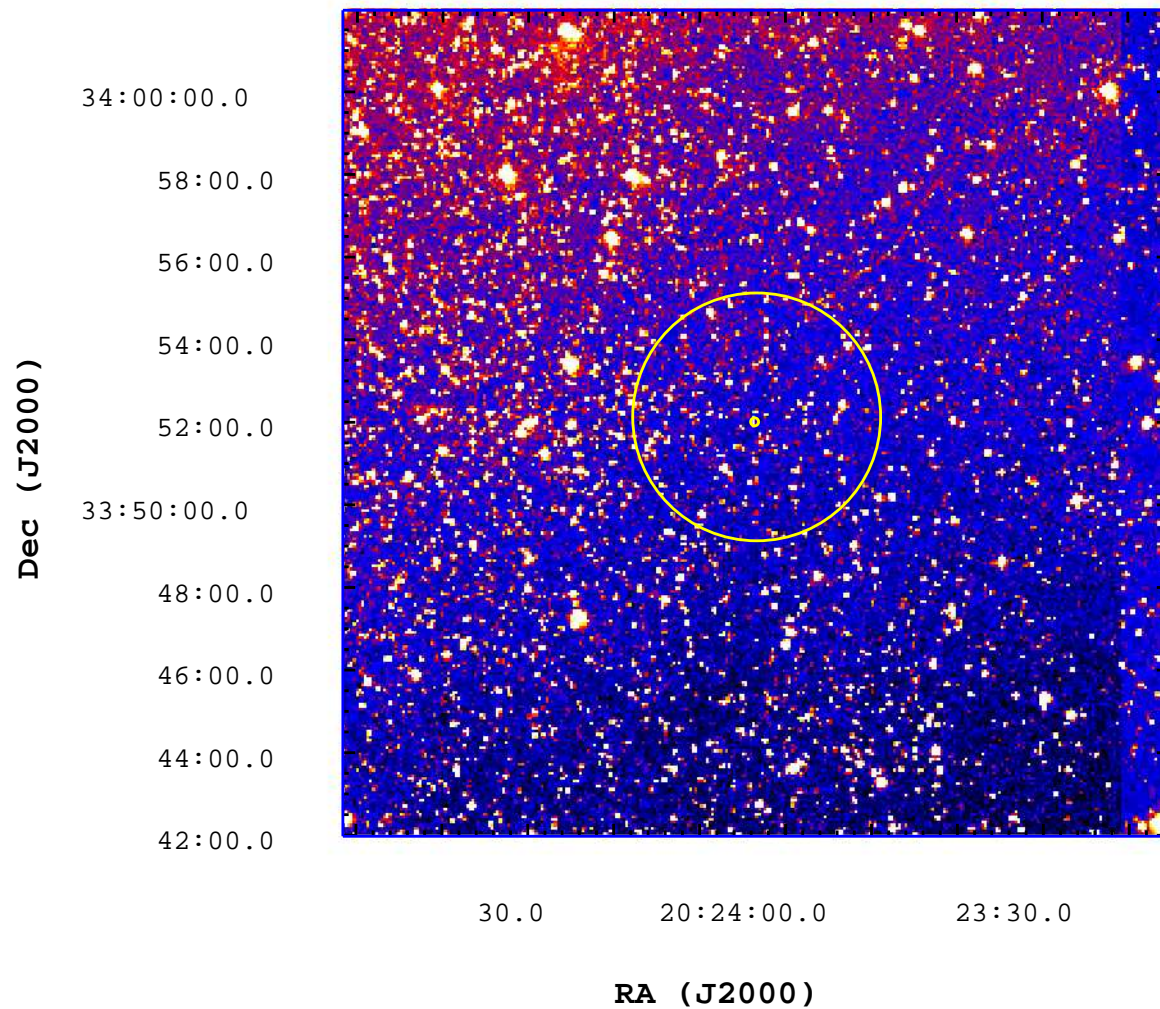

UVOT Finding Chart

OBSID 00644627000 / DATE-OBS 2015-06-18T13:24:05.3

5000

5500

6000

6500

7000

7500

8000