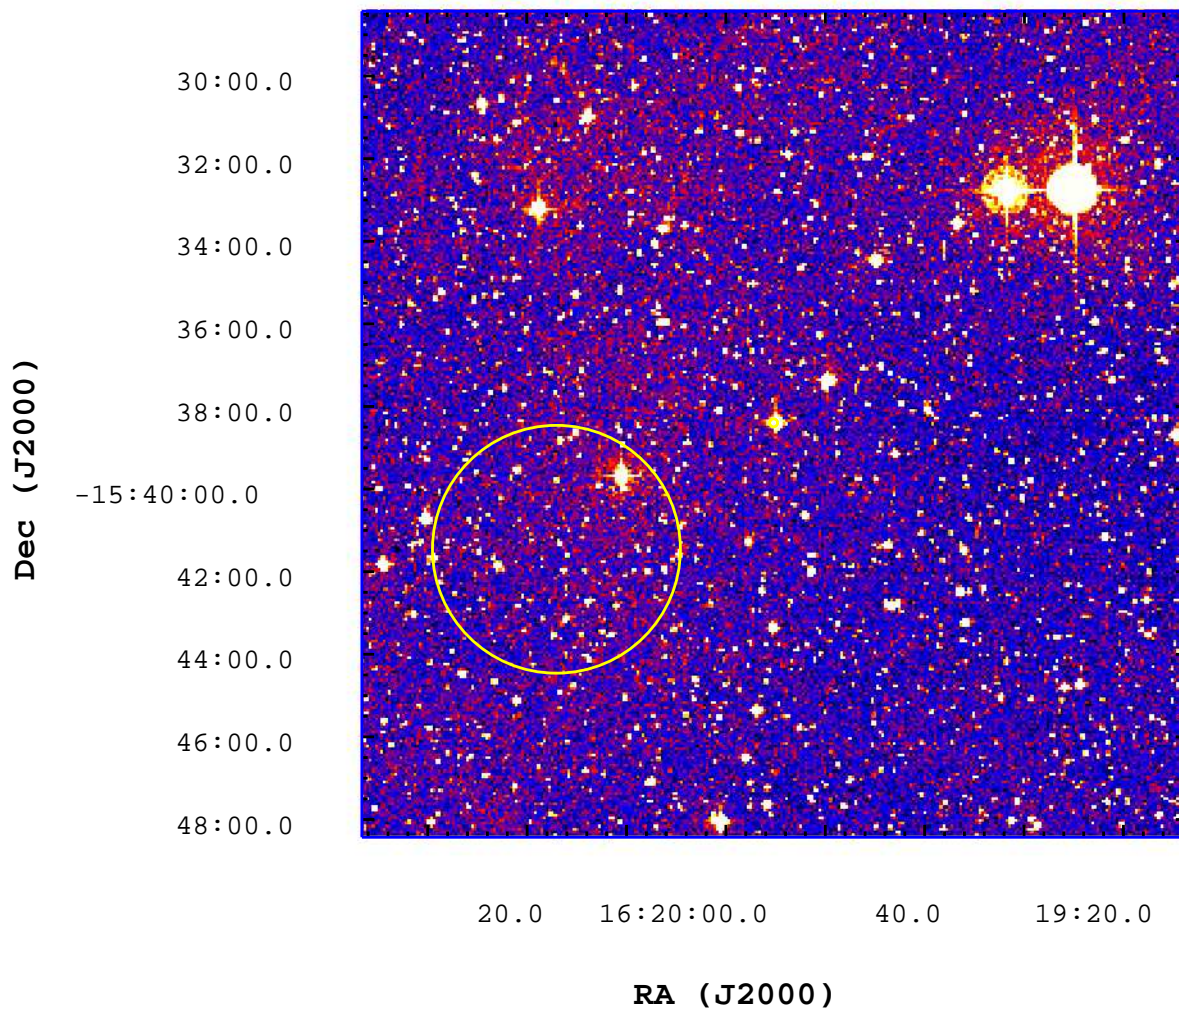

# UVOT Finding Chart

OBSID 00645340000 / DATE-OBS 2015-06-21T11:32:17.9

5000

5500

6000

6500

7000