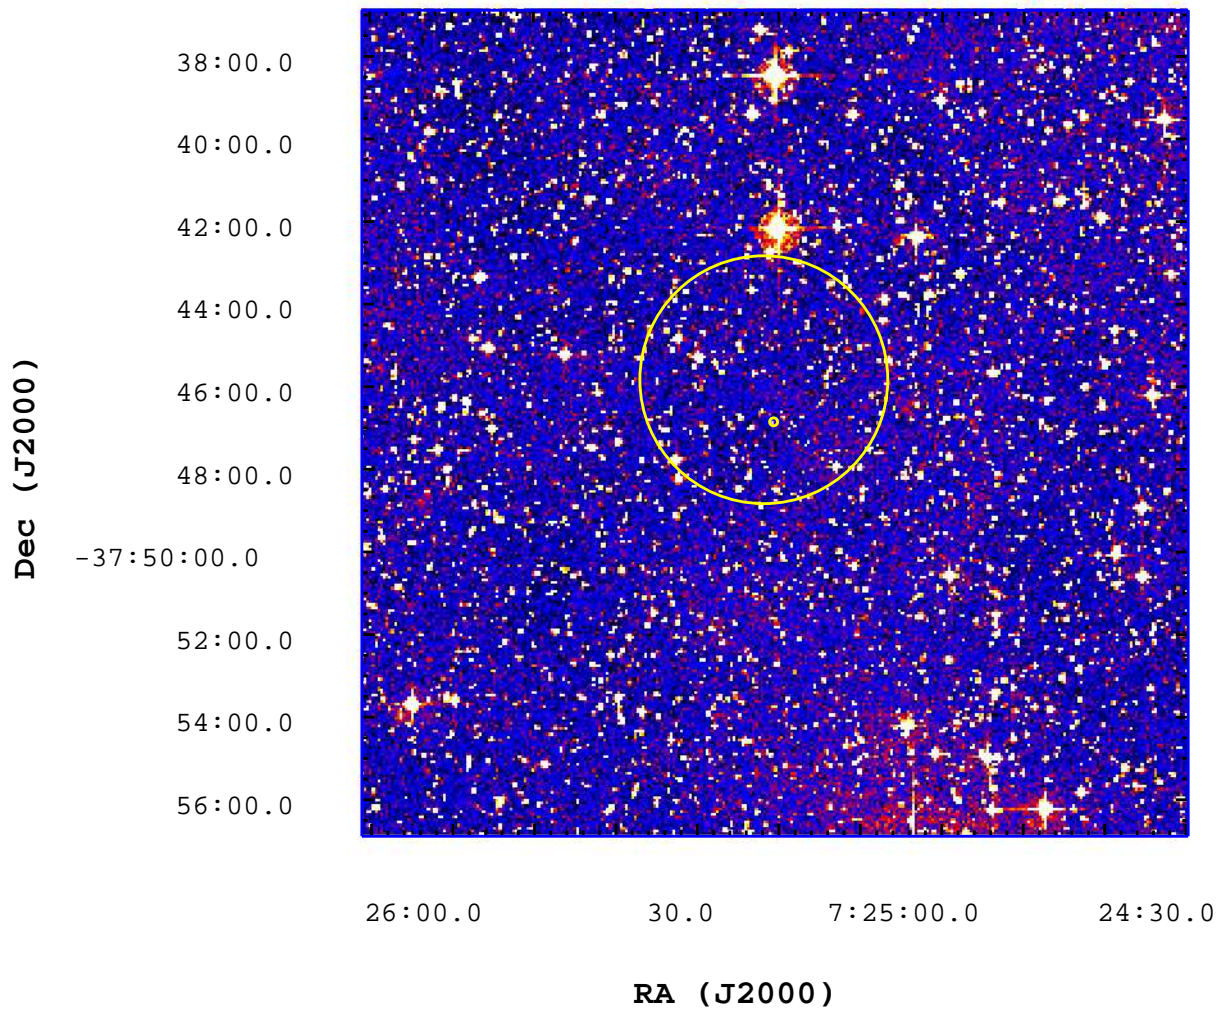

# UVOT Finding Chart

OBSID 00646603000 / DATE-OBS 2015-06-26T02:18:14.2

3500

4000

4500

5000

5500

6000