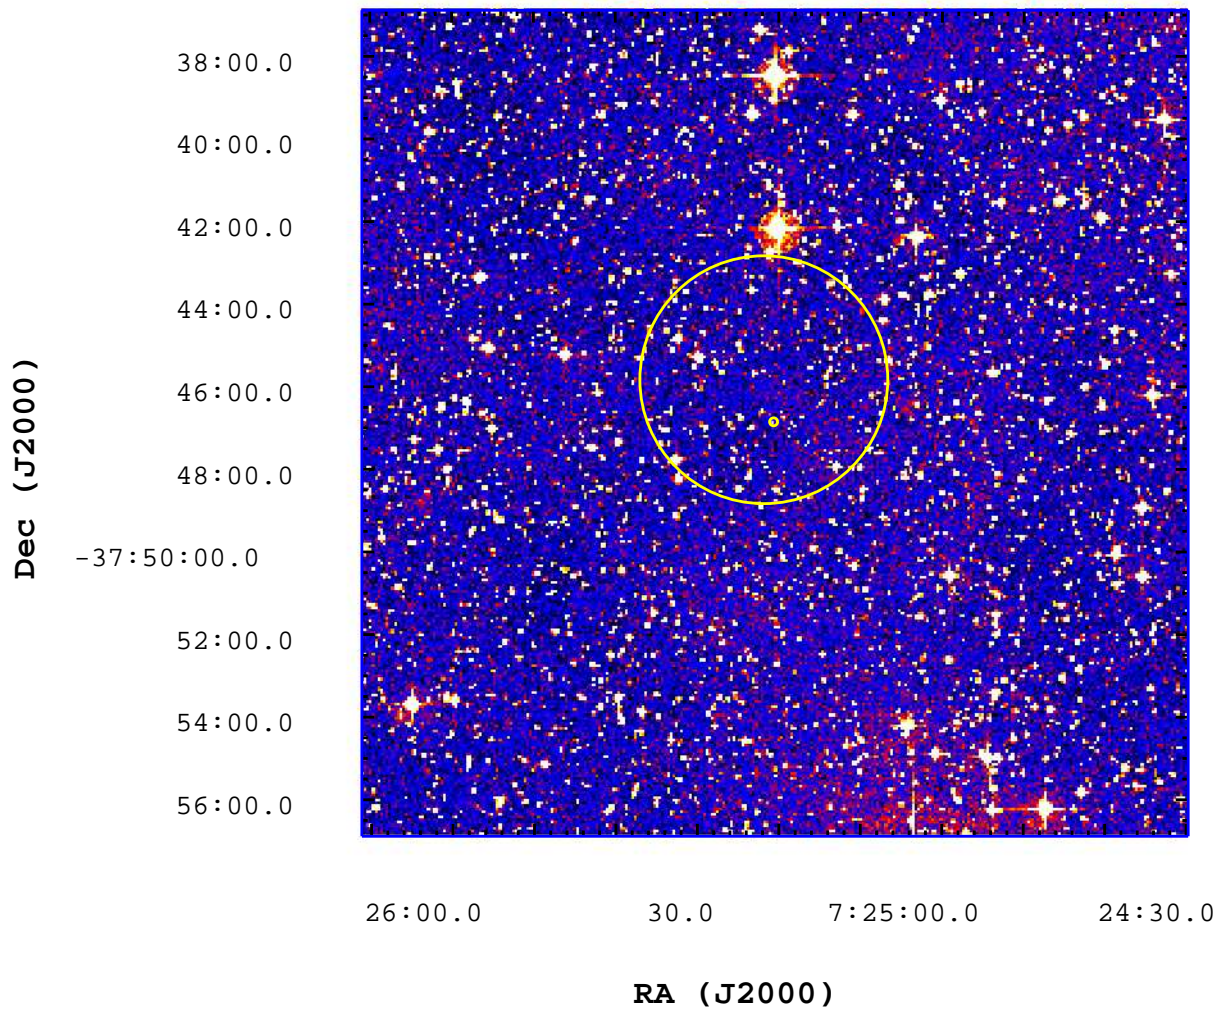

UVOT Finding Chart

OBSID 00646603000 / DATE-OBS 2015-06-26T02:27:28.6

3500

4000

4500

5000

5500

6000