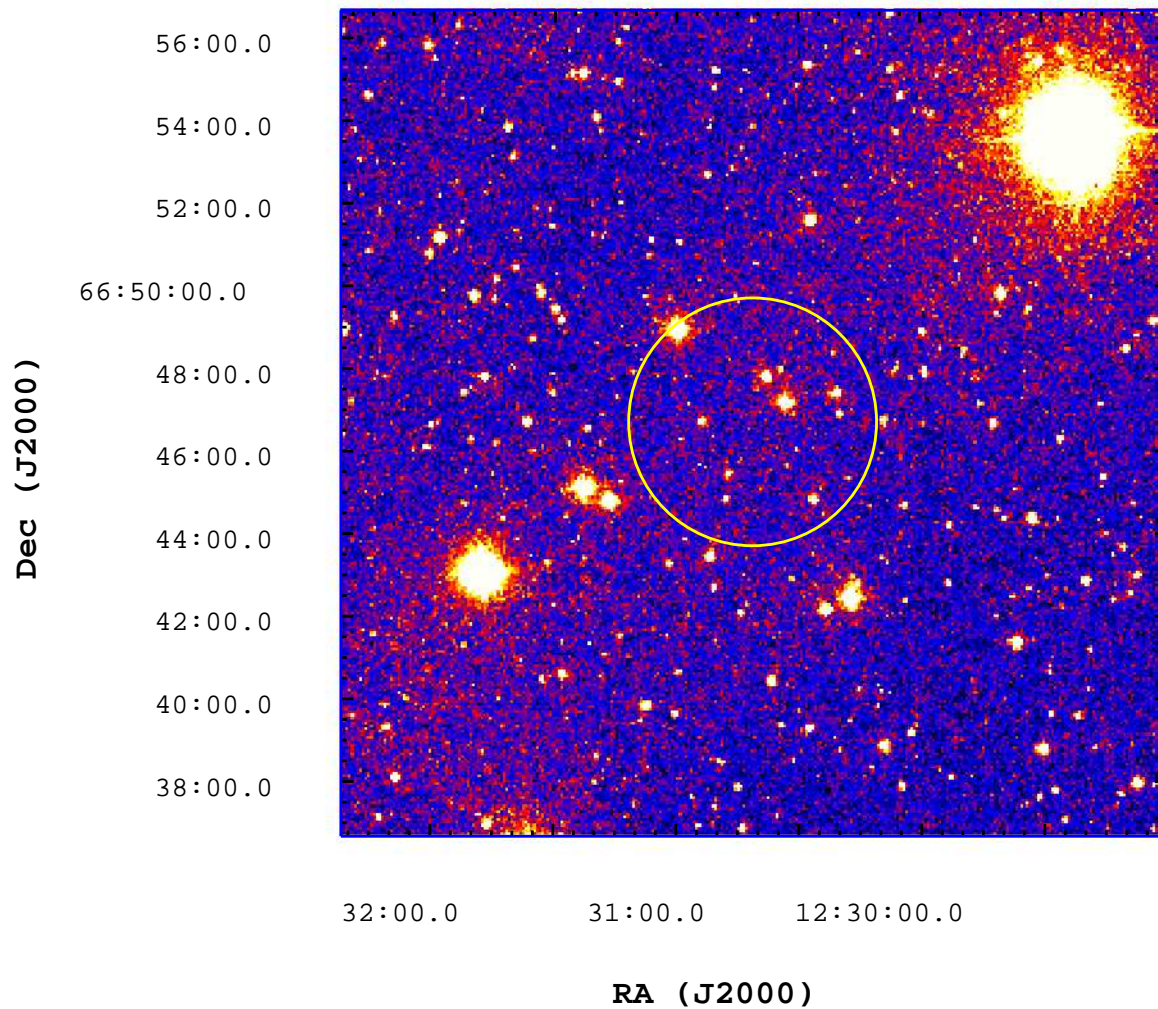

UVOT Finding Chart

OBSID 00646786000 / DATE-OBS 2015-06-26T20:37:33.4

3000

3200

3400

3600

3800

4000