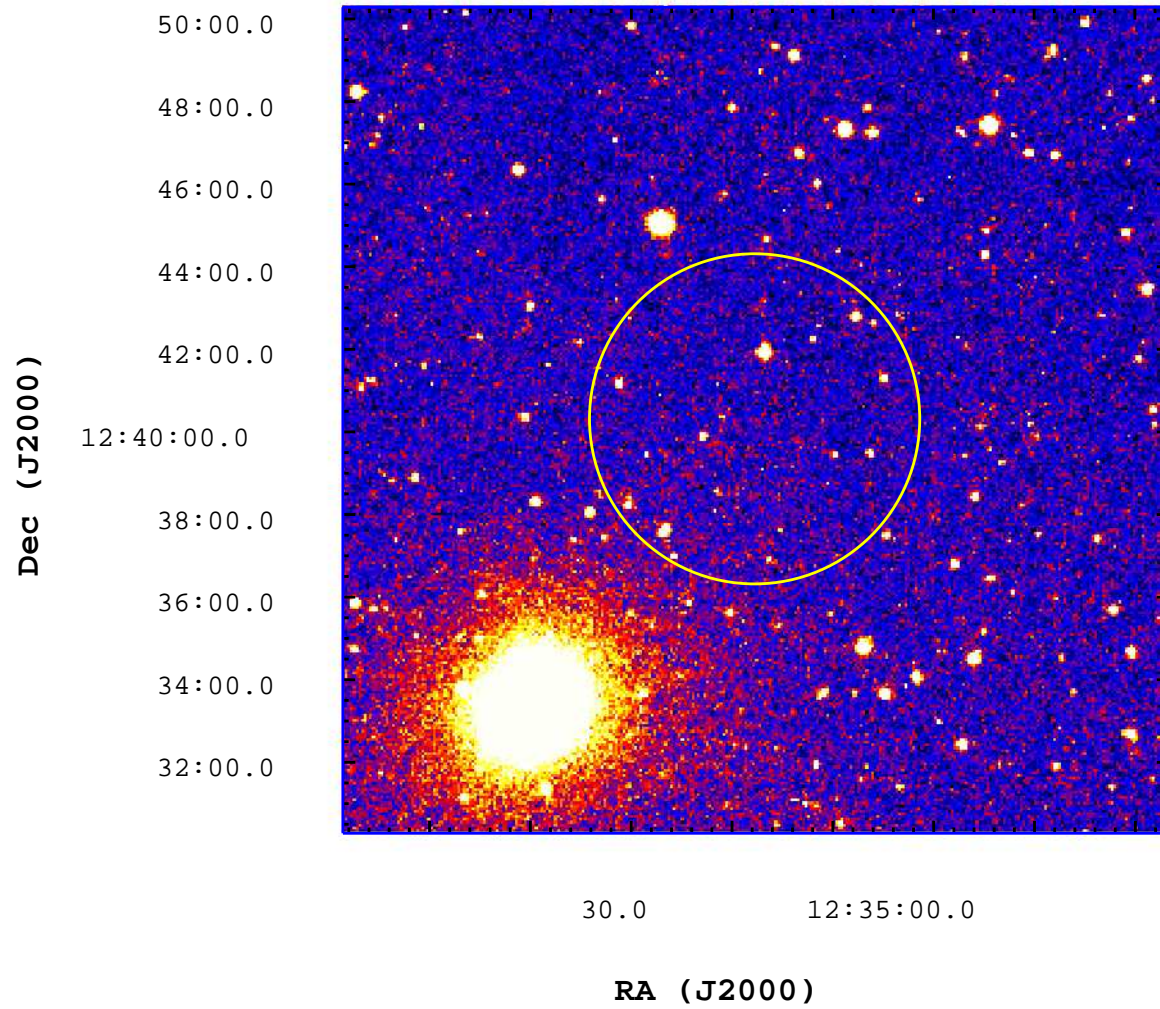

UVOT Finding Chart

OBSID 00648422000 / DATE-OBS 2015-07-09T22:37:54.8

2800

3000

3200

3400

3600

3800

4000

4200