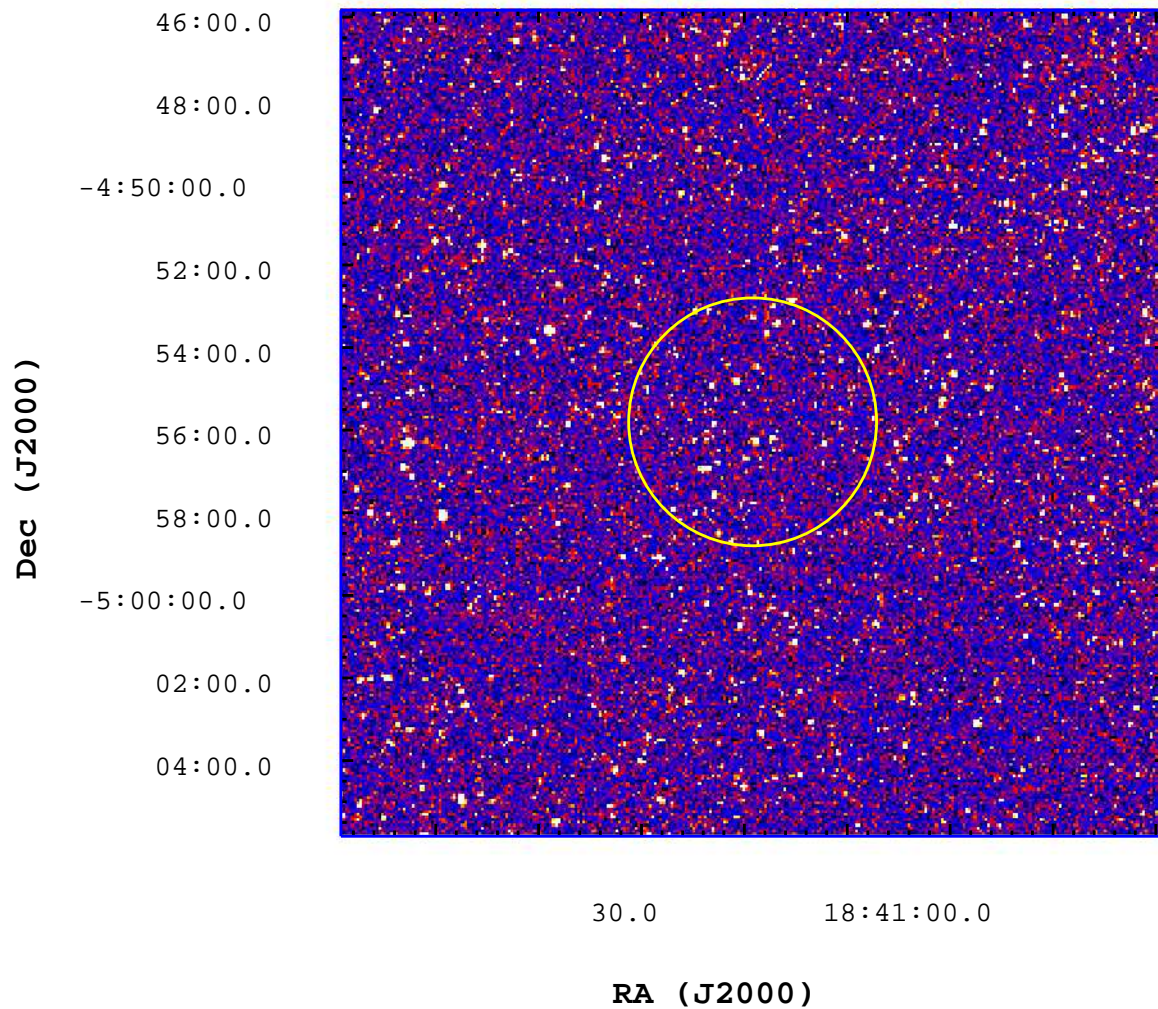

UVOT Finding Chart

OBSID 00649113000 / DATE-OBS 2015-07-15T18:18:05.8

1800 2000 2200 2400 2600 2800 3000 3200 3400