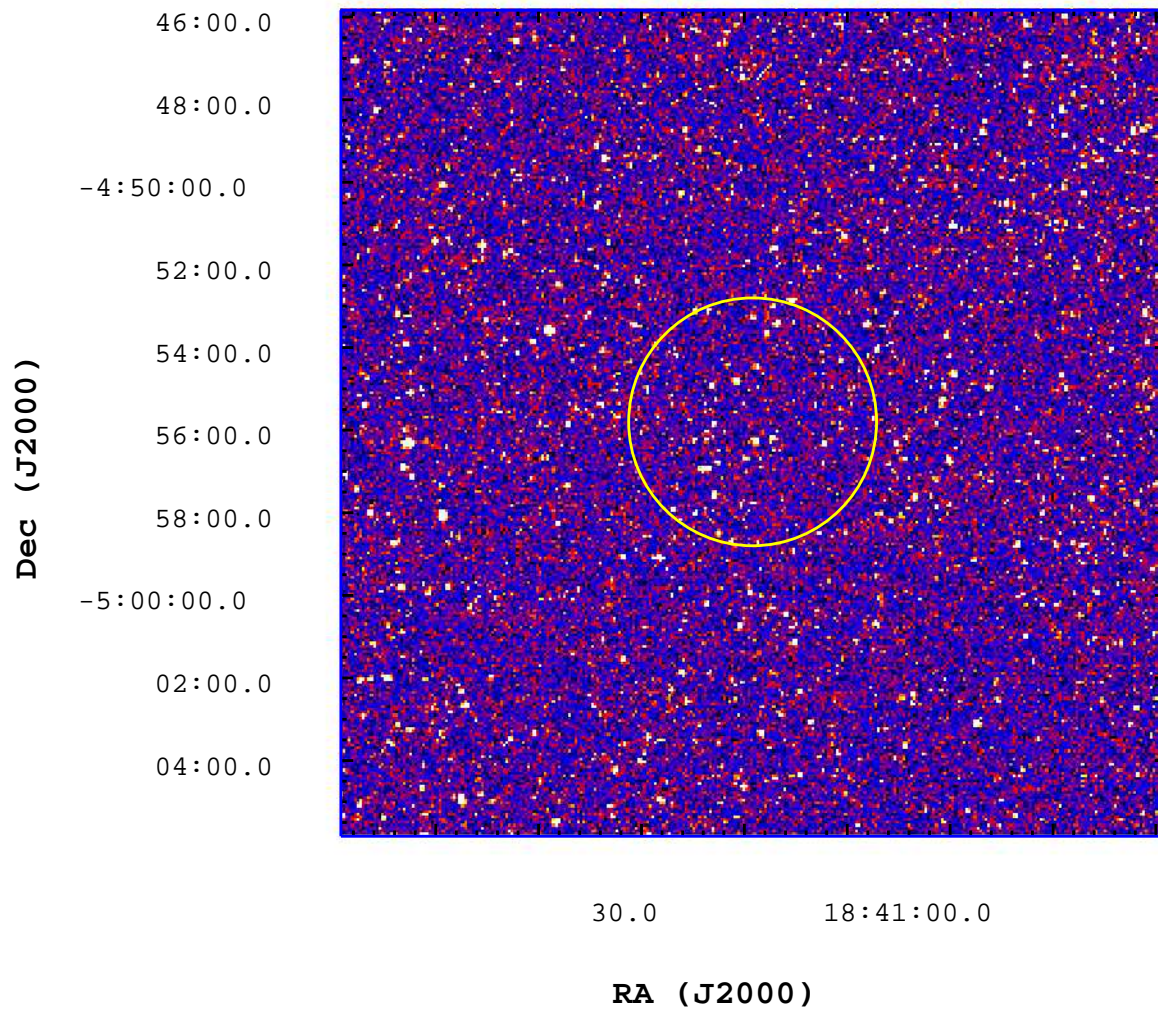

UVOT Finding Chart

OBSID 00649113000 / DATE-OBS 2015-07-15T18:27:22.1

1800 2000 2200 2400 2600 2800 3000 3200 3400