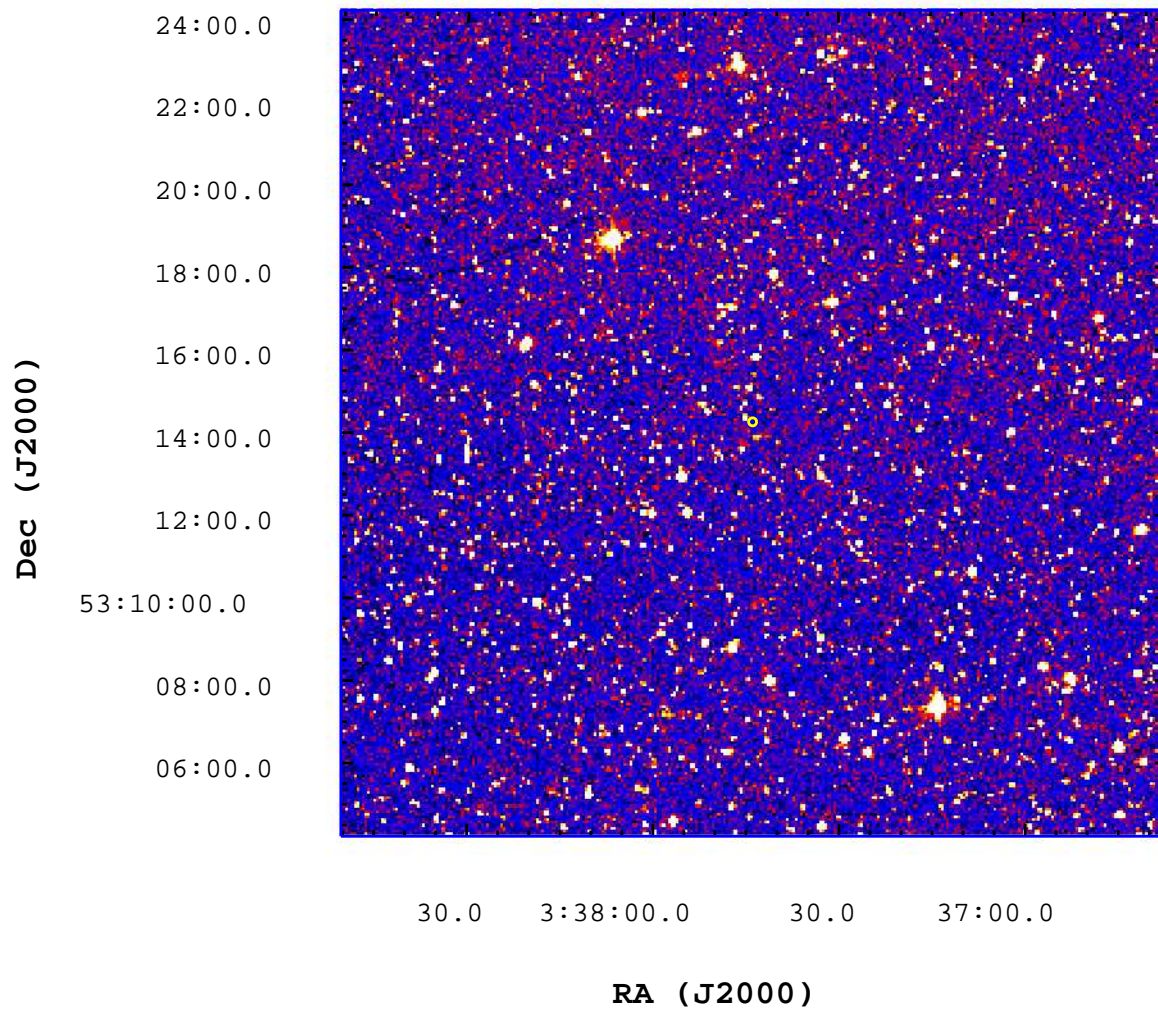

UVOT Finding Chart

OBSID 00650411000 / DATE-OBS 2015-07-27T02:04:07.3

2400

2600

2800

3000

3200

3400

3600

3800

4000

4200

4400