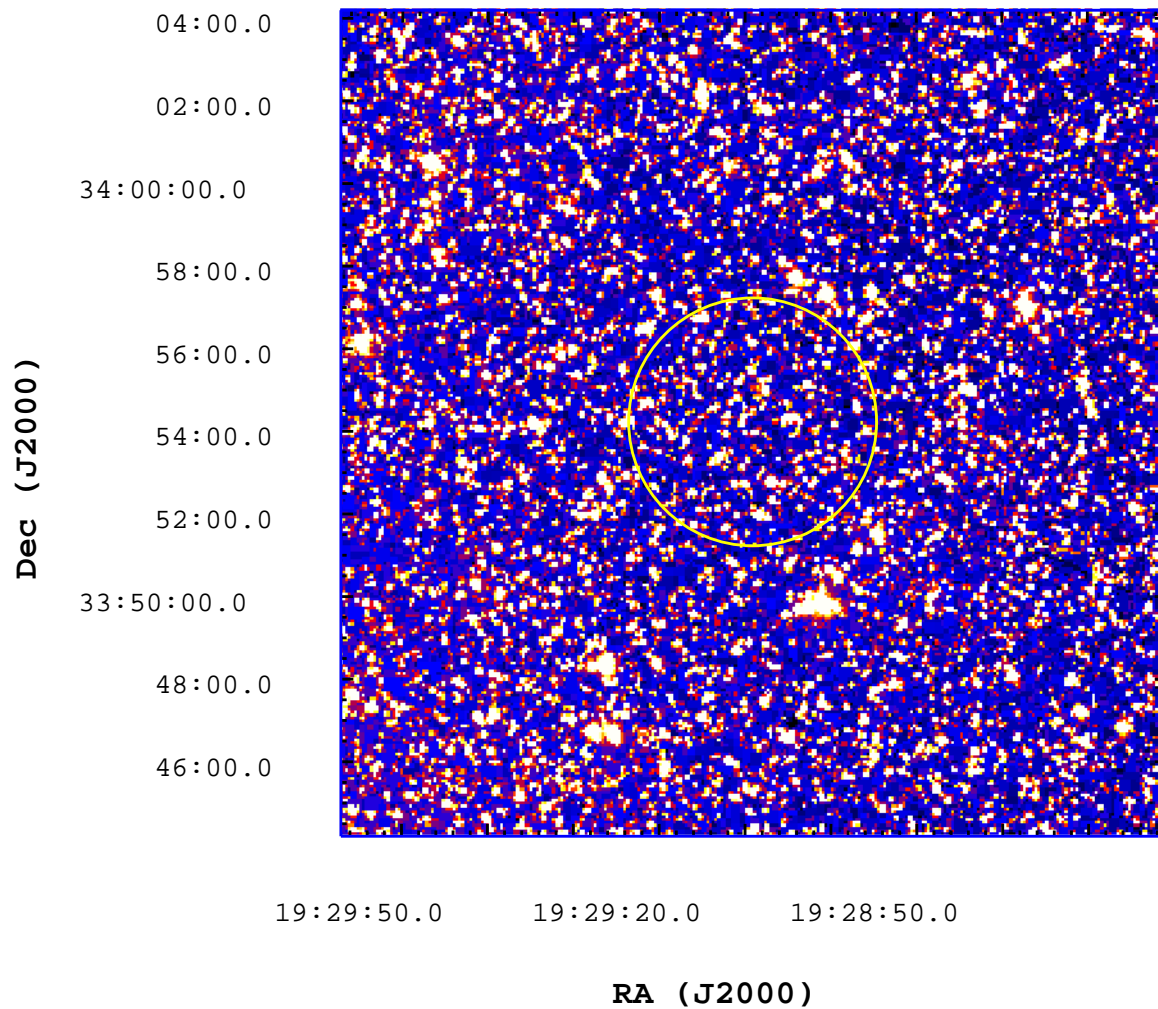

UVOT Finding Chart

OBSID 00650617000 / DATE-OBS 2015-07-28T12:52:41.2

1600

1800

2000

2200

2400

2600

2800

3000

3200

3400

3600