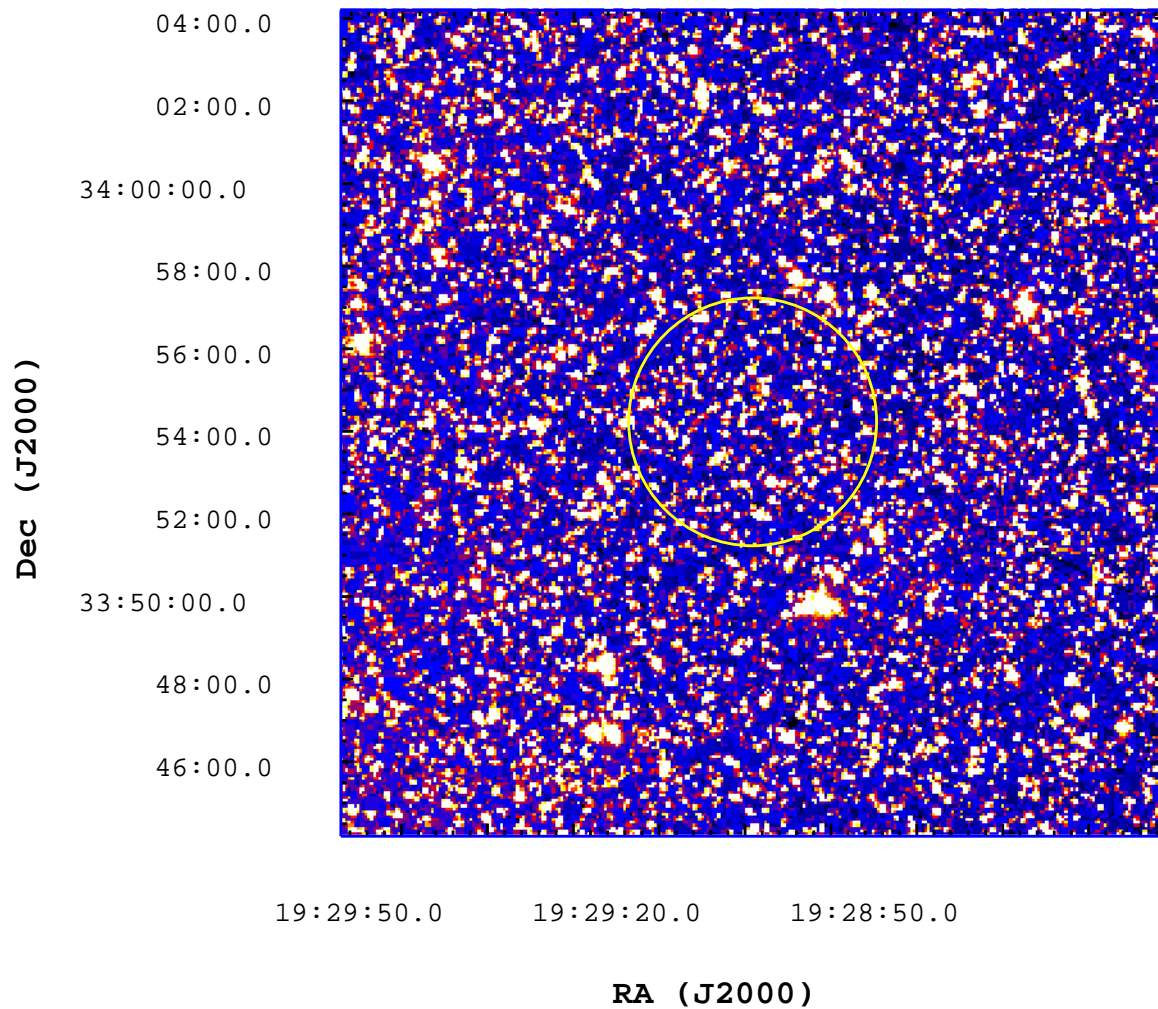

UVOT Finding Chart

OBSID 00650617000 / DATE-OBS 2015-07-28T12:56:13.4

1600

1800

2000

2200

2400

2600

2800

3000

3200

3400

3600