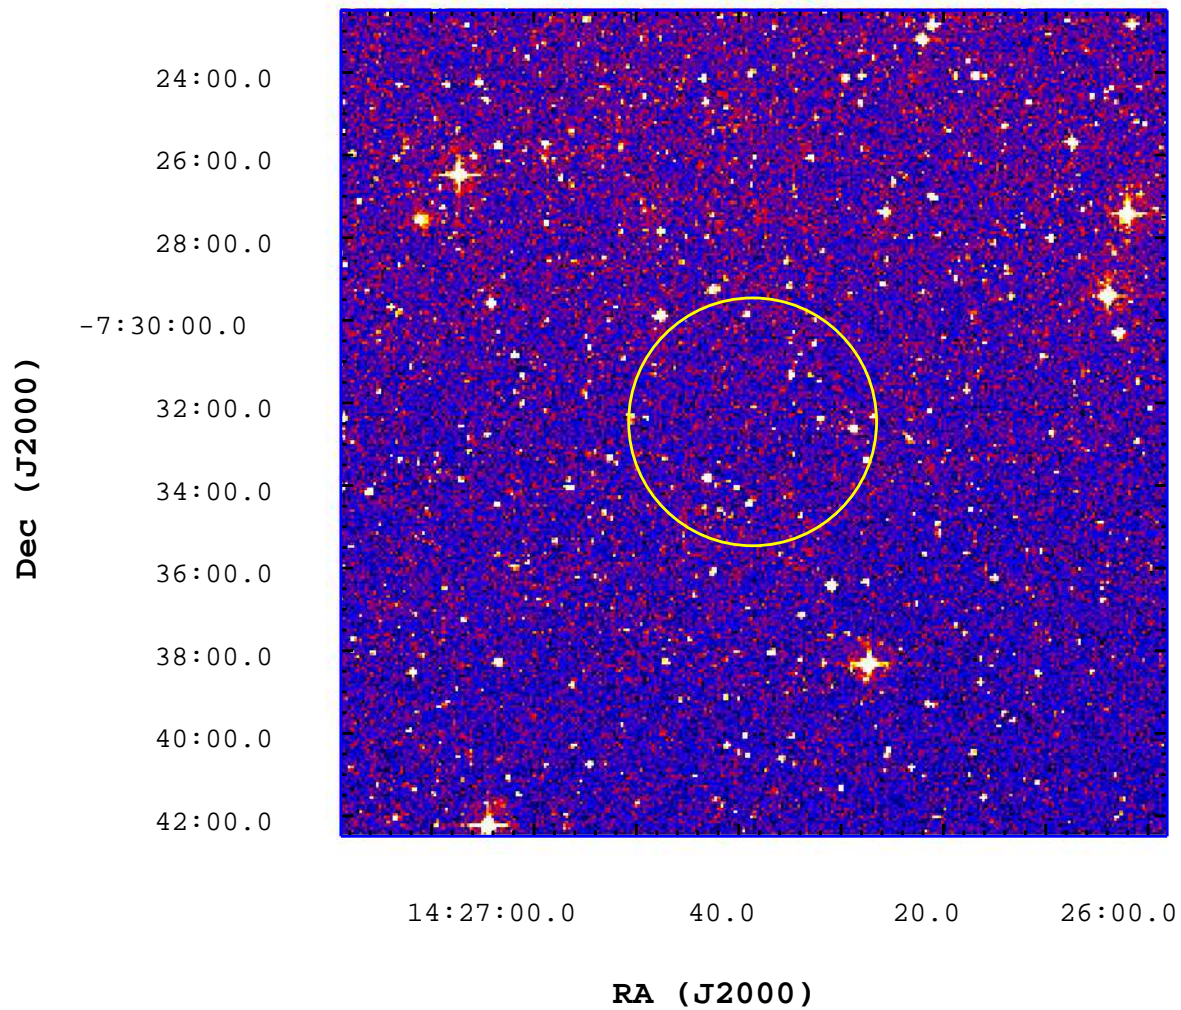

UVOT Finding Chart

OBSID 00652046000 / DATE-OBS 2015-08-13T04:55:44.1

5500

6000

6500

7000