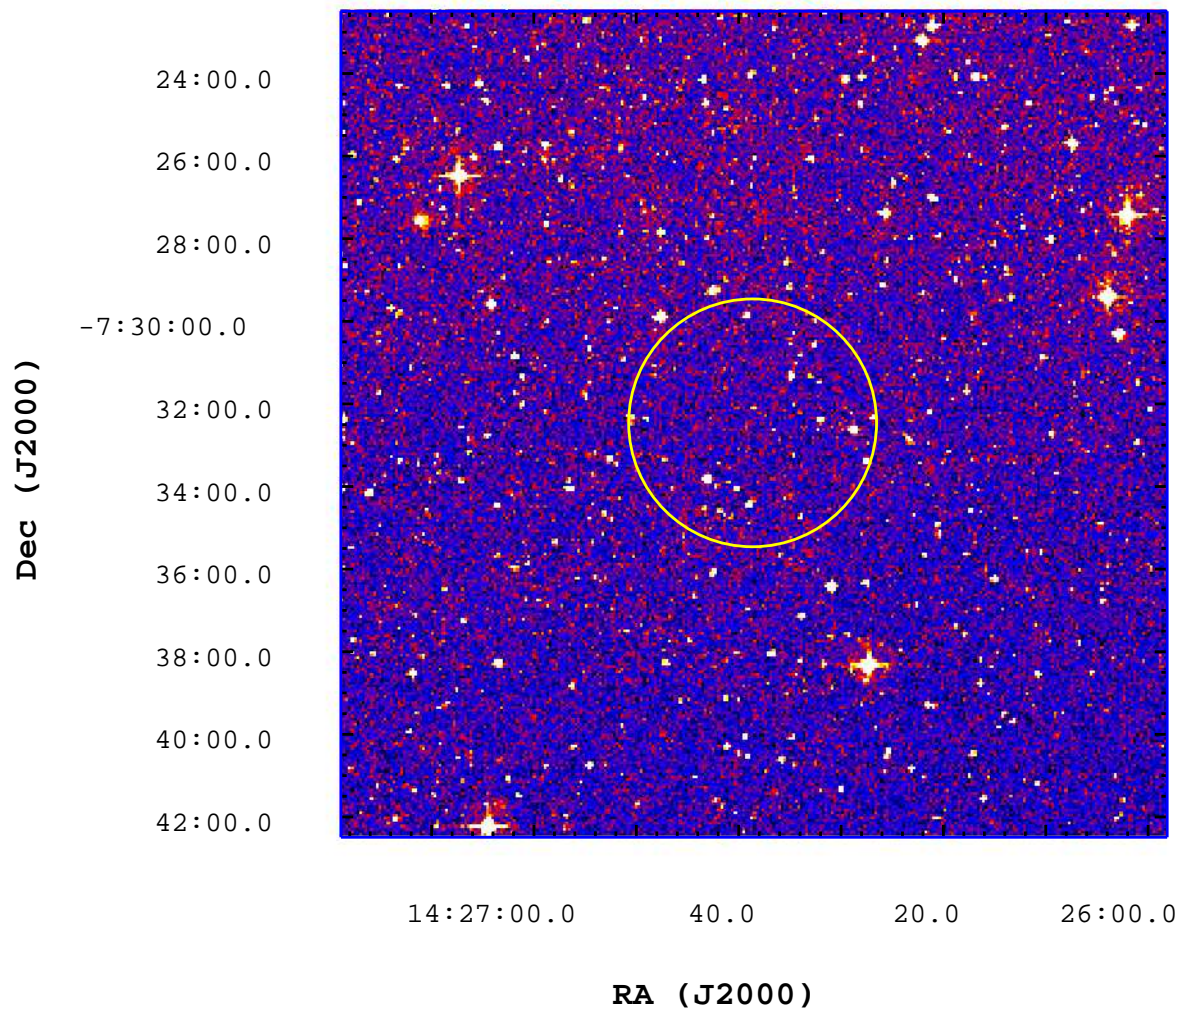

UVOT Finding Chart

OBSID 00652046000 / DATE-OBS 2015-08-13T04:59:17.0

5500

6000

6500

7000