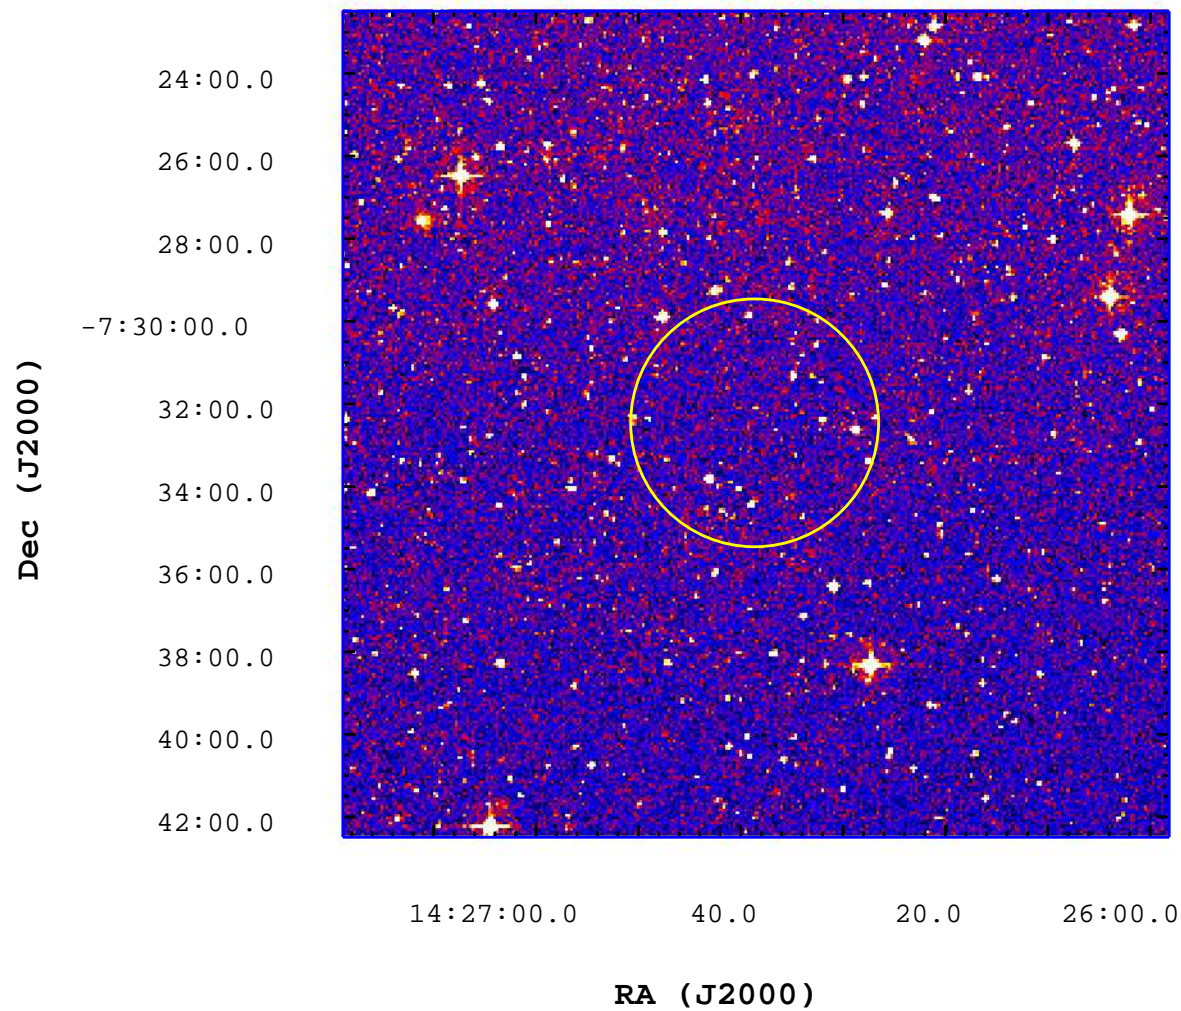

UVOT Finding Chart

OBSID 00652046000 / DATE-OBS 2015-08-13T05:09:20.5

5500

6000

6500

7000