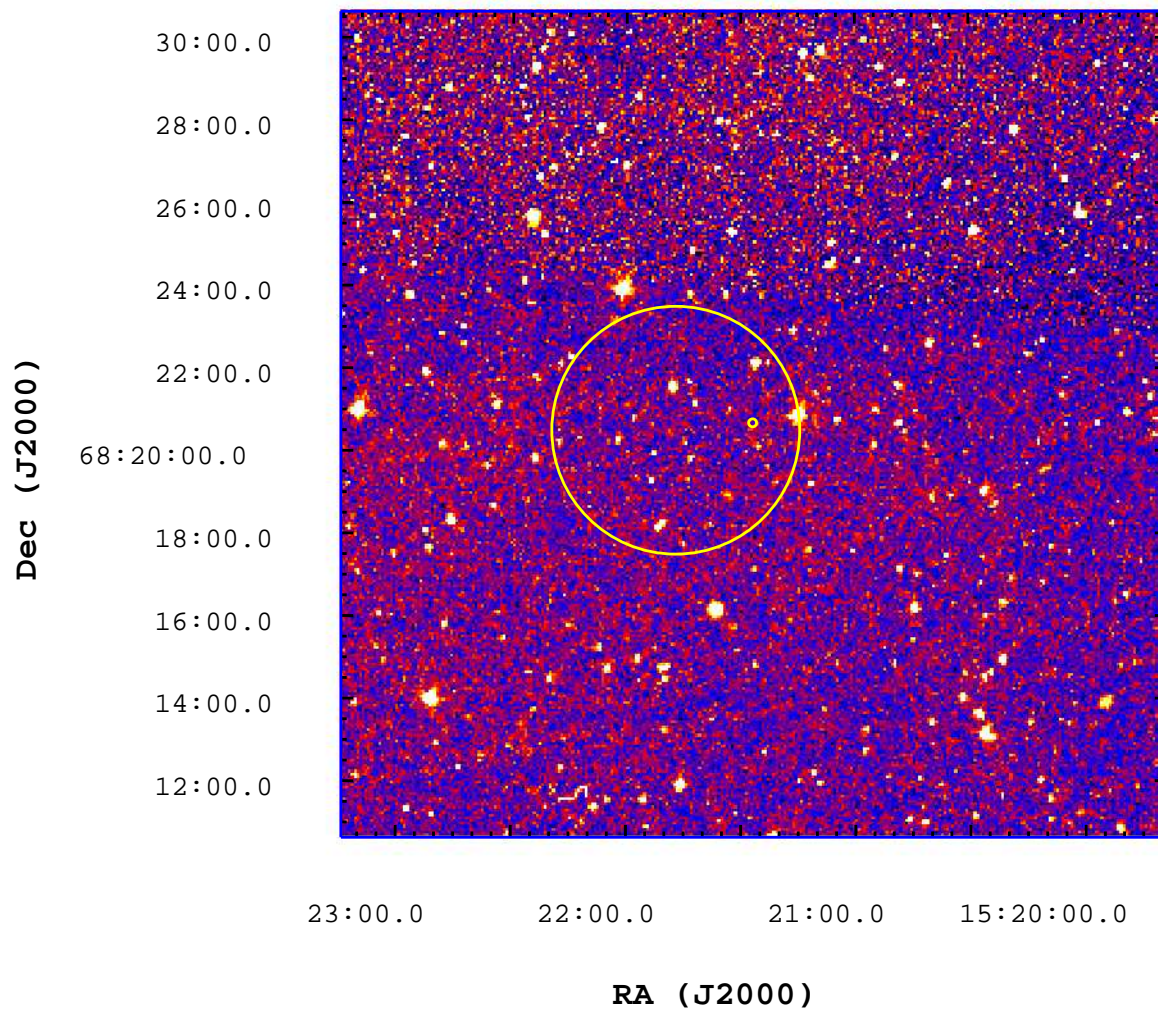

UVOT Finding Chart

OBSID 00652603000 / DATE-OBS 2015-08-18T11:38:22.0

3200

3400

3600

3800

4000

4200

4400

4600