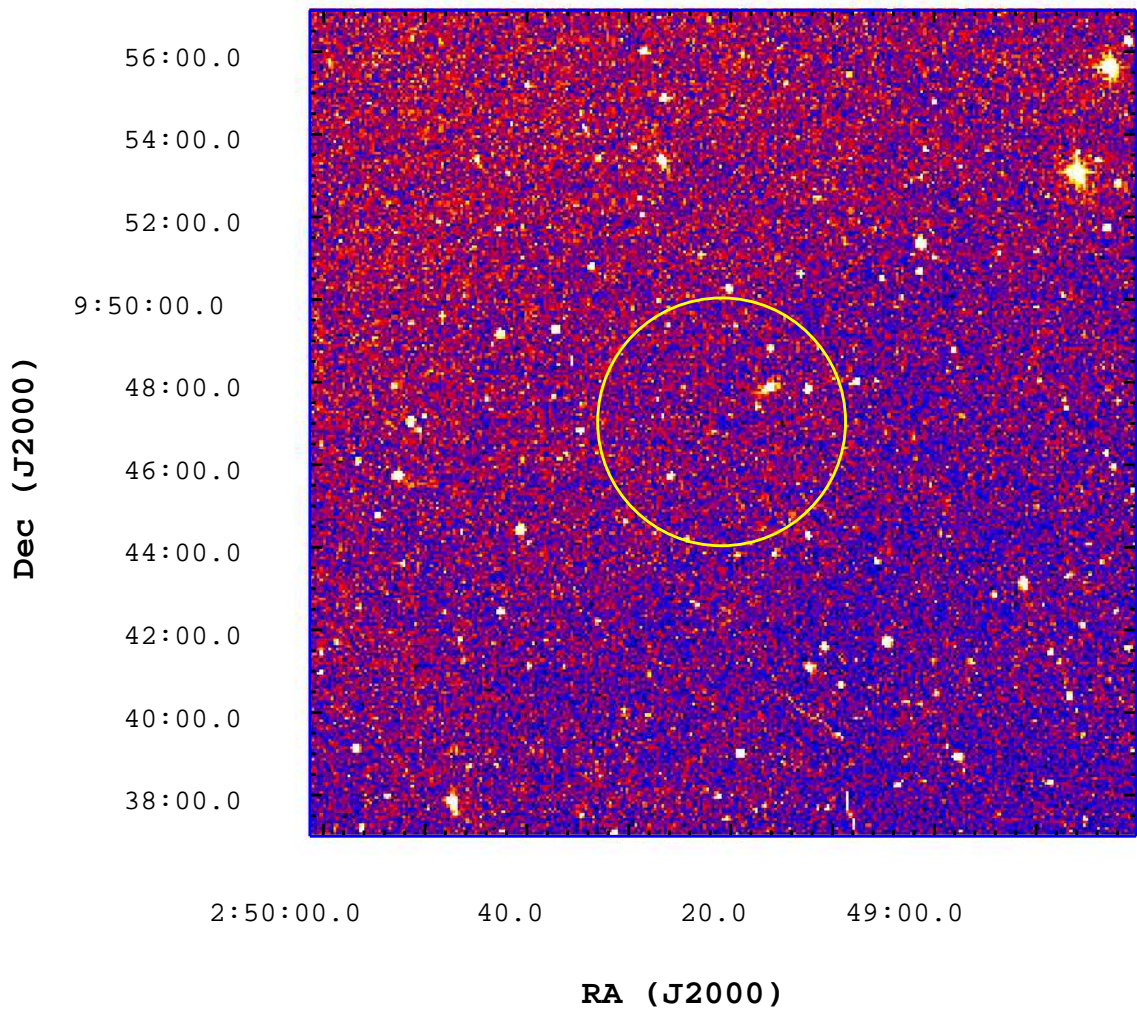

UVOT Finding Chart

OBSID 00652643000 / DATE-OBS 2015-08-19T01:05:02.3

2000

2500

3000

3500

4000

4500