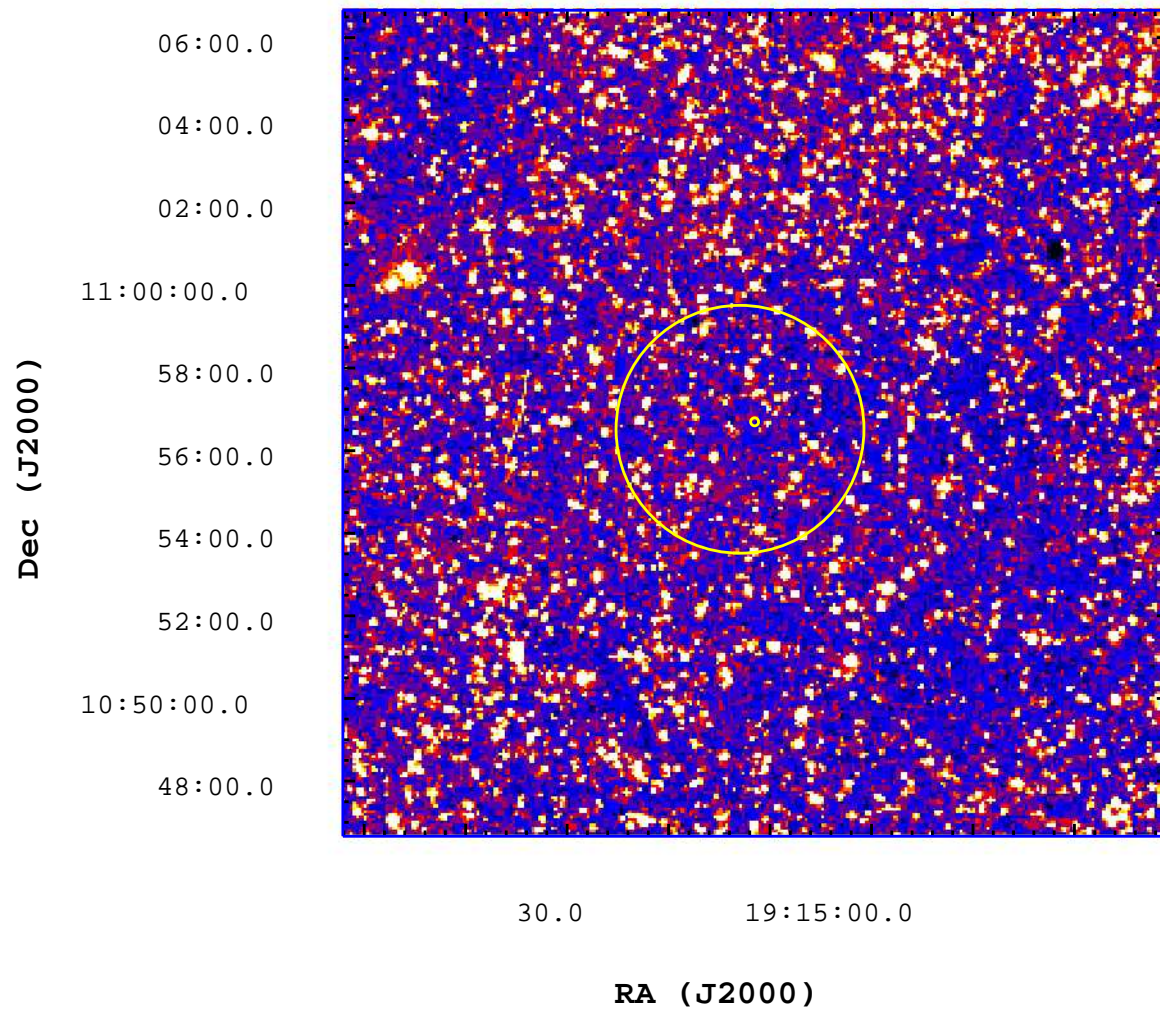

UVOT Finding Chart

OBSID 00654954000 / DATE-OBS 2015-09-08T21:50:13.7

3400

3600

3800

4000

4200

4400

4600