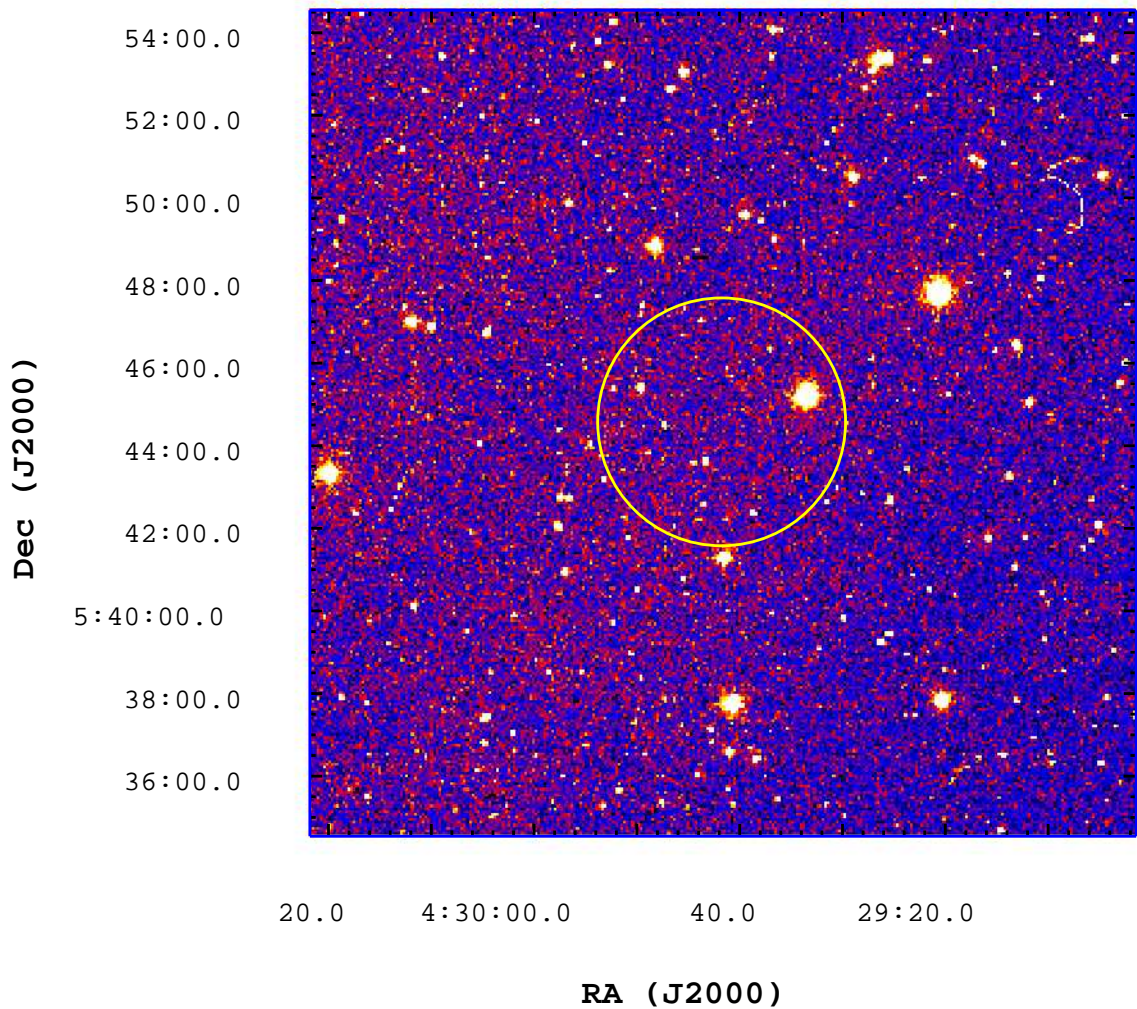

UVOT Finding Chart

OBSID 00655262000 / DATE-OBS 2015-09-11T18:45:30.8

3500

4000

4500

5000

5500