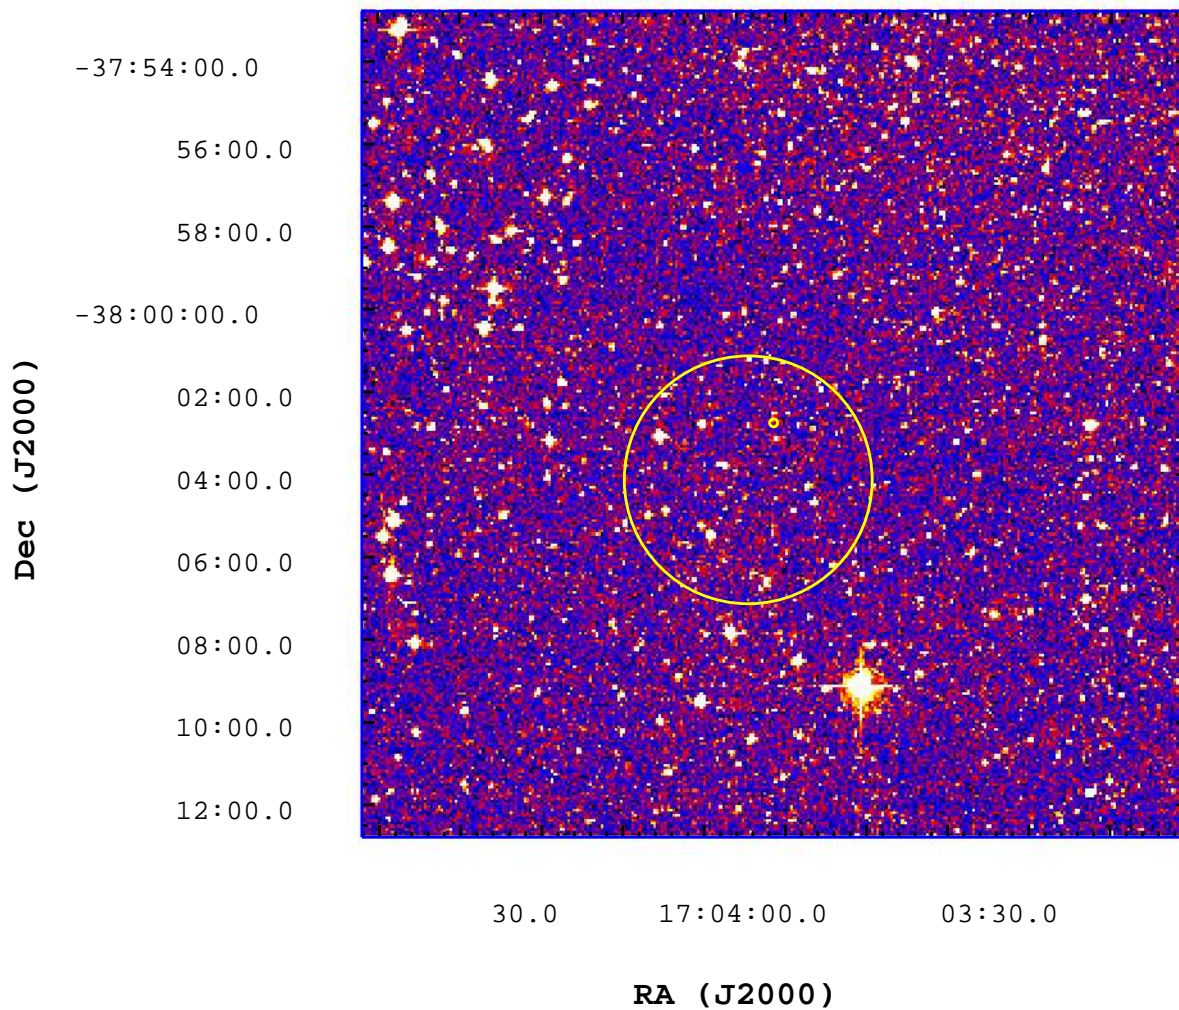

UVOT Finding Chart

OBSID 00655451000 / DATE-OBS 2015-09-13T11:40:09.2

2000 2200 2400 2600 2800 3000 3200 3400