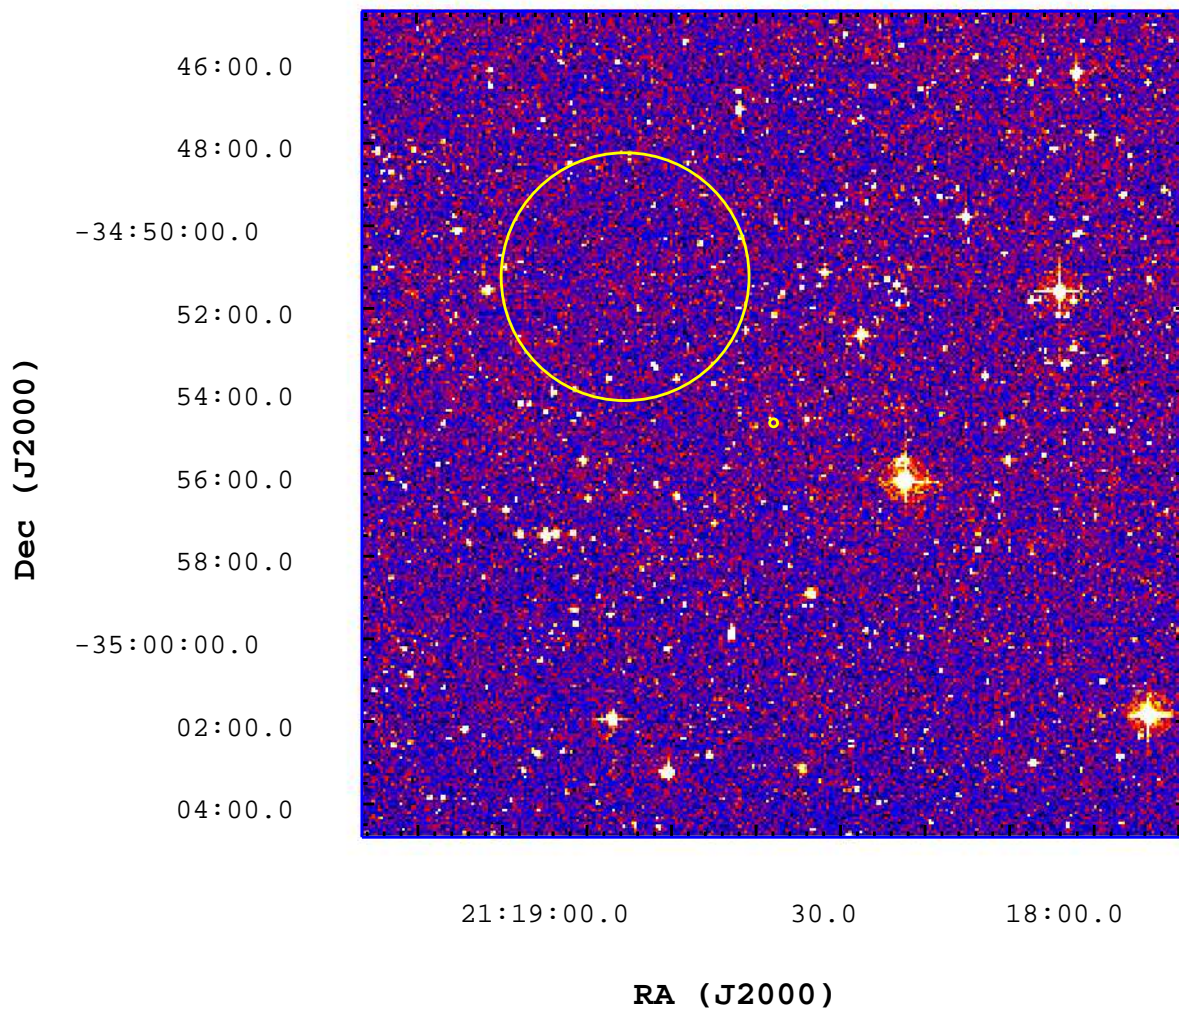

UVOT Finding Chart

OBSID 00655721000 / DATE-OBS 2015-09-15T21:20:56.1

3000

3500

4000

4500

5000