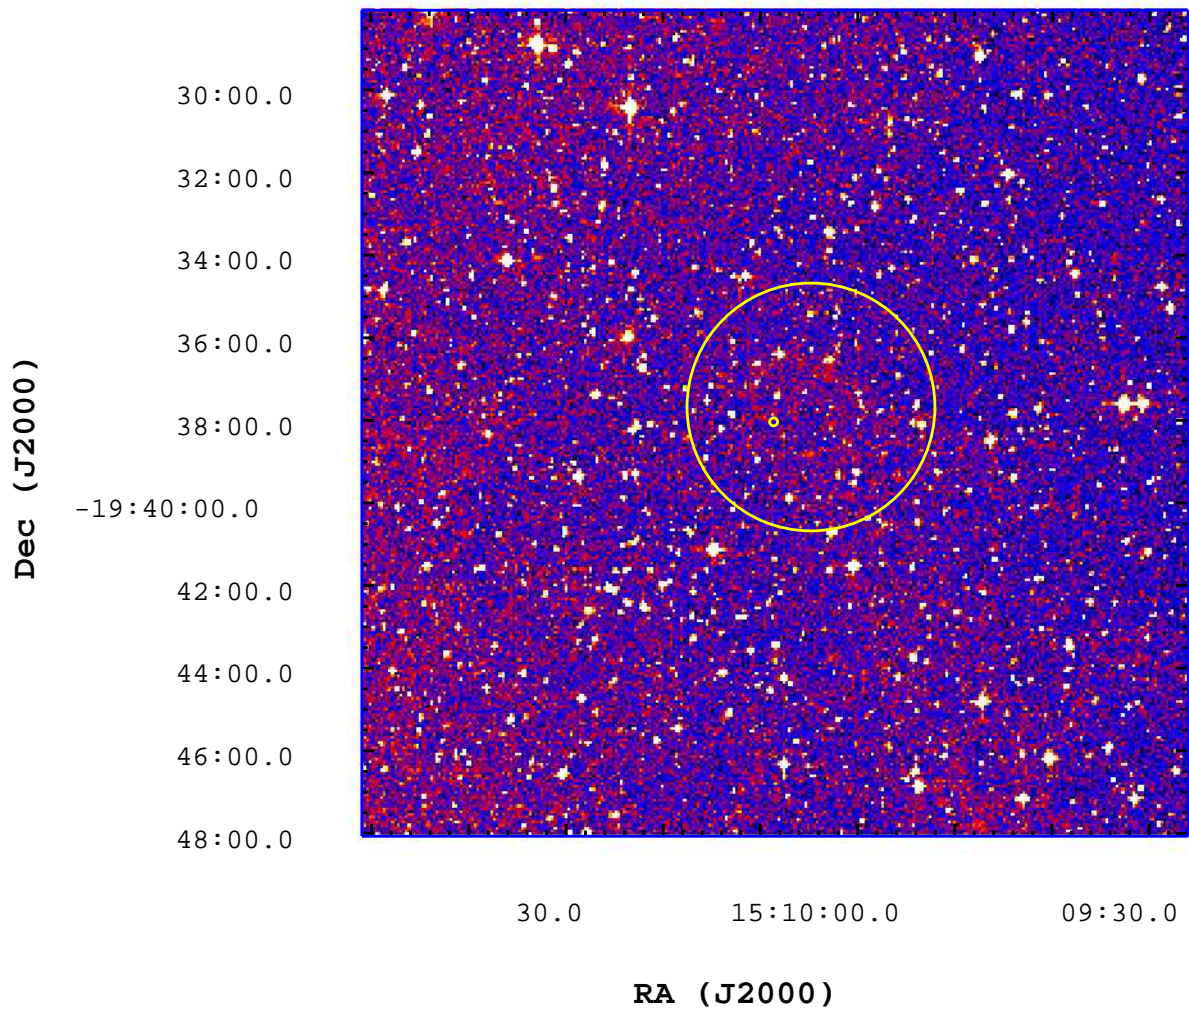

# UVOT Finding Chart

OBSID 00656604000 / DATE-OBS 2015-09-25T04:14:50.8

4500

5000

5500

6000

6500