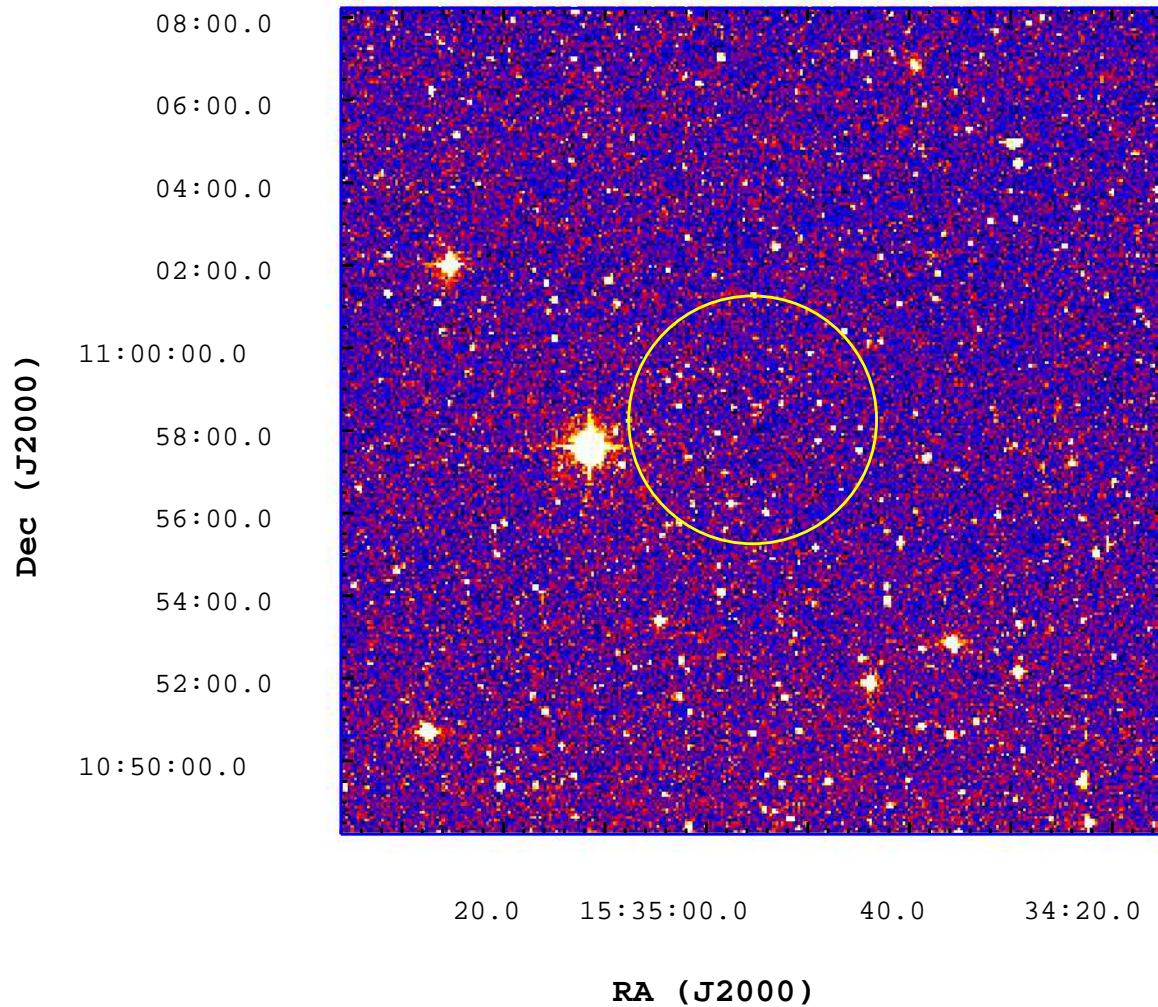

UVOT Finding Chart

OBSID 00657286000 / DATE-OBS 2015-10-01T15:18:54.5

600

800

1000

1200

1400

1600

1800

2000

2200