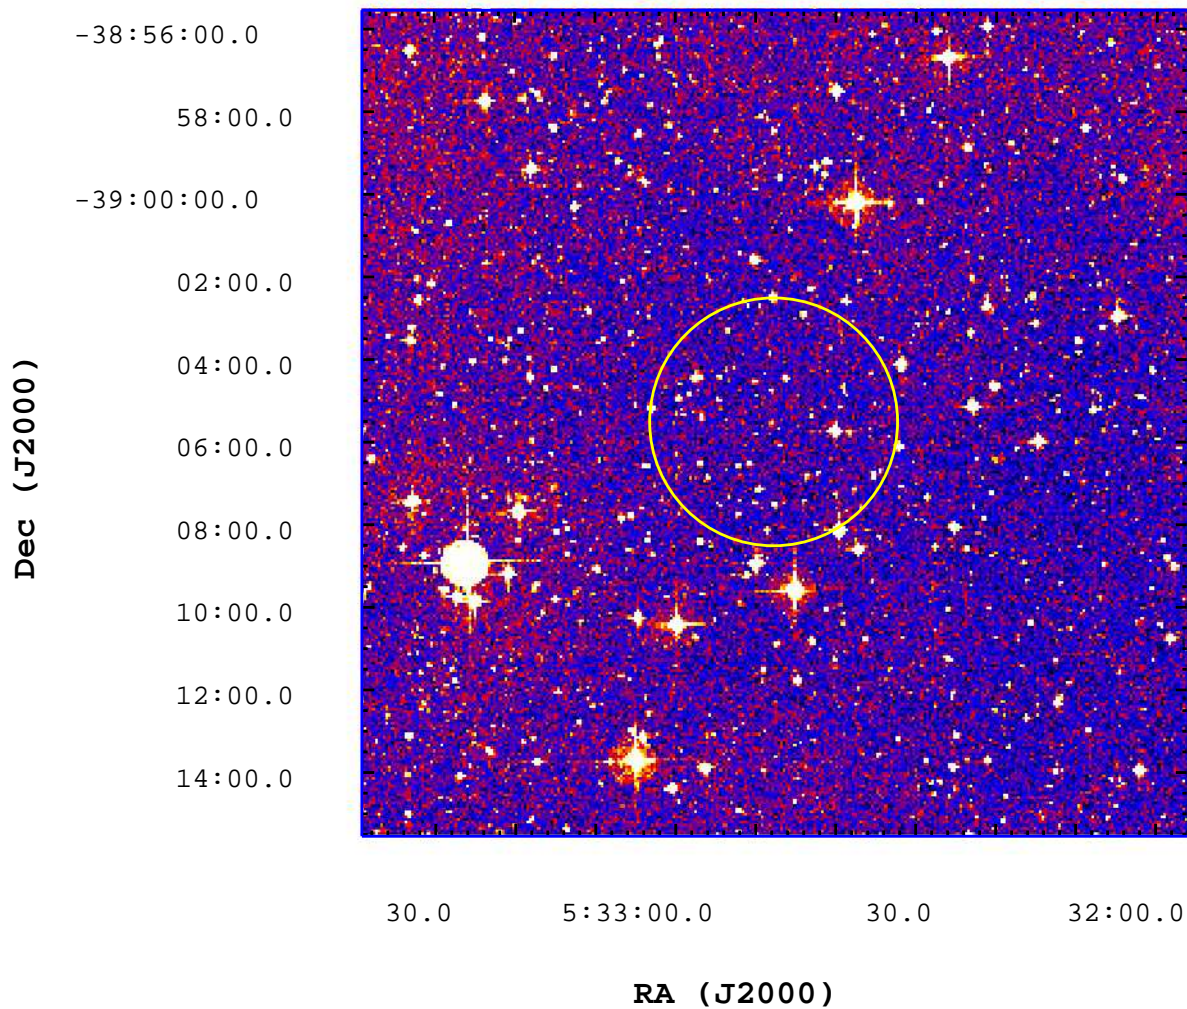

UVOT Finding Chart

OBSID 00662330000 / DATE-OBS 2015-10-31T05:58:04.8

3200

3400

3600

3800

4000

4200

4400

4600

4800

5000