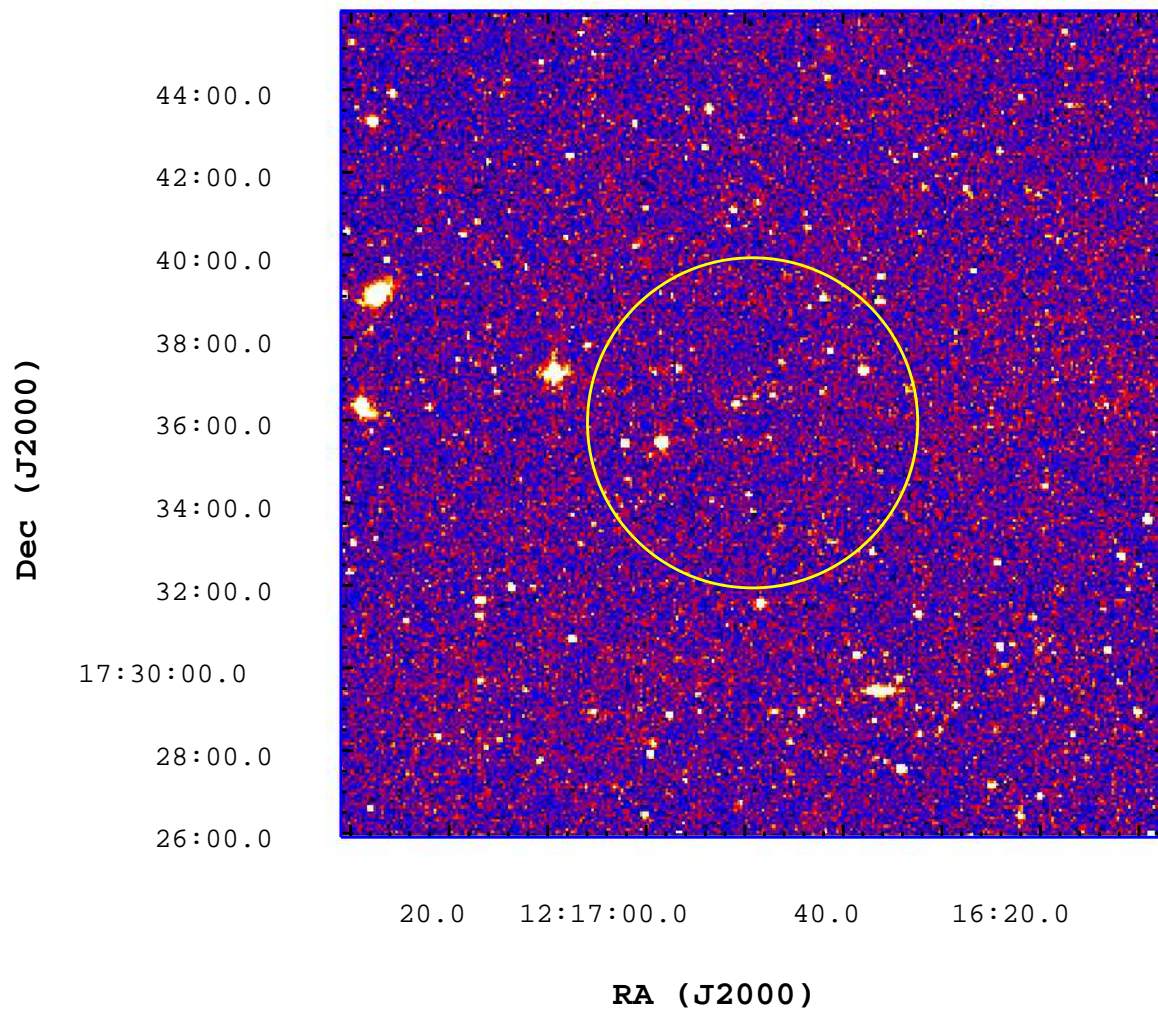

# UVOT Finding Chart

OBSID 00664610000 / DATE-OBS 2015-11-22T08:51:43.0

3000

3500

4000

4500

5000

5500