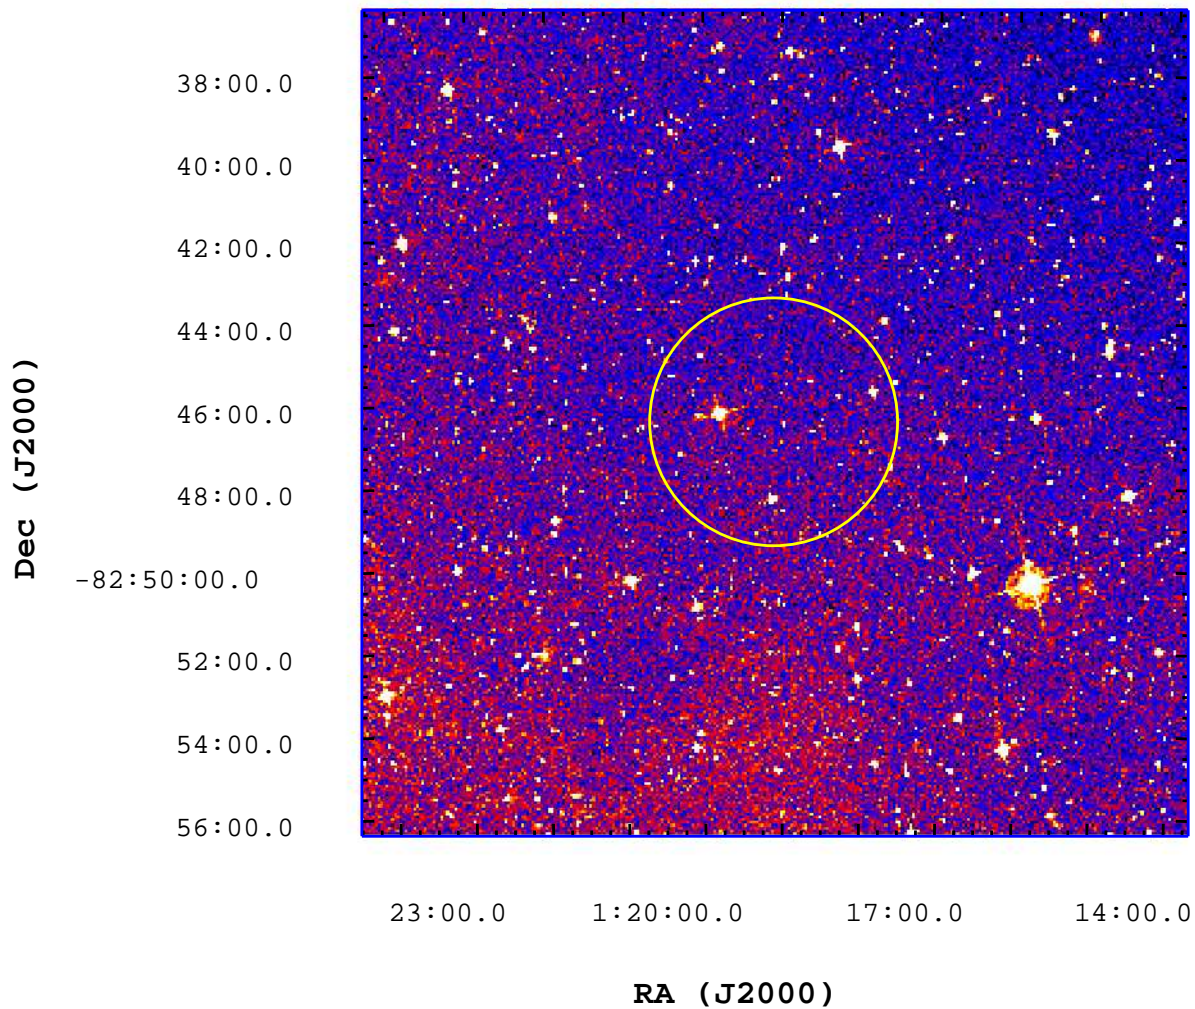

# UVOT Finding Chart

OBSID 00665268000 / DATE-OBS 2015-11-27T09:10:22.4

2800 3000 3200 3400 3600 3800 4000 4200 4400 4600 4800