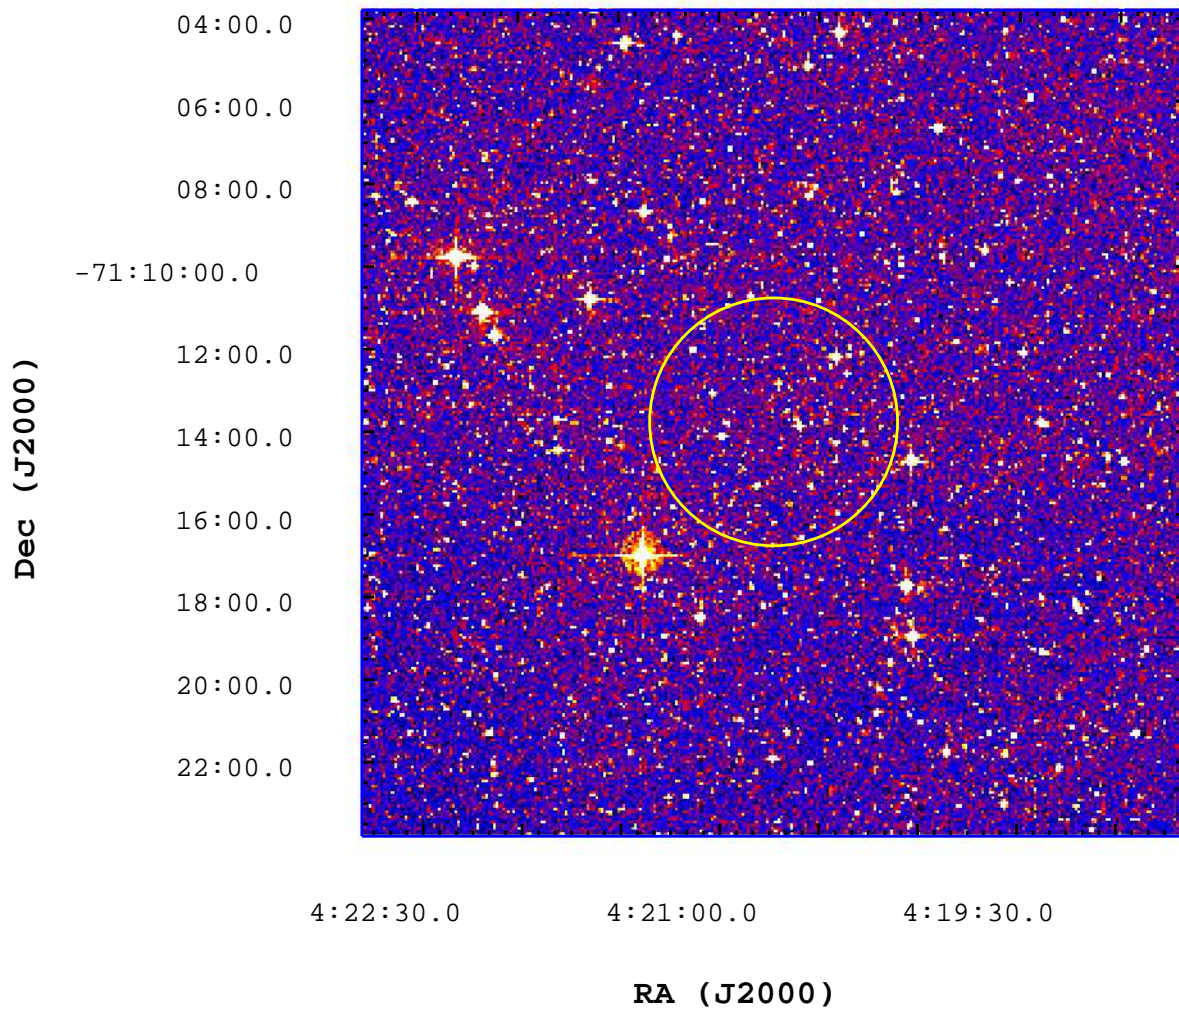

# UVOT Finding Chart

OBSID 00666931000 / DATE-OBS 2015-12-10T03:18:22.6

3400 3600 3800 4000 4200 4400 4600 4800 5000 5200 5400