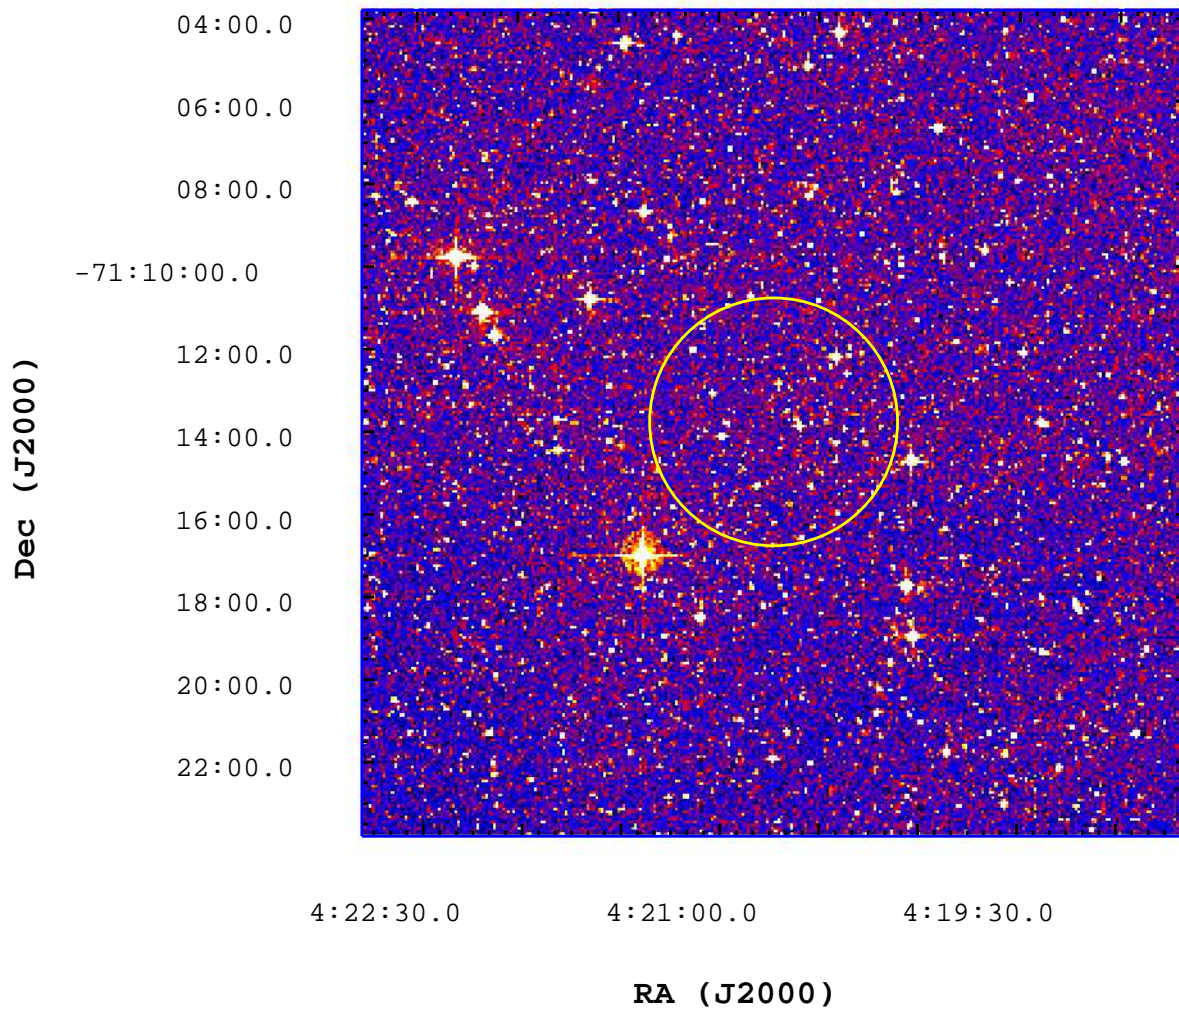

# UVOT Finding Chart

OBSID 00666931000 / DATE-OBS 2015-12-10T03:27:38.6

3400 3600 3800 4000 4200 4400 4600 4800 5000 5200 5400