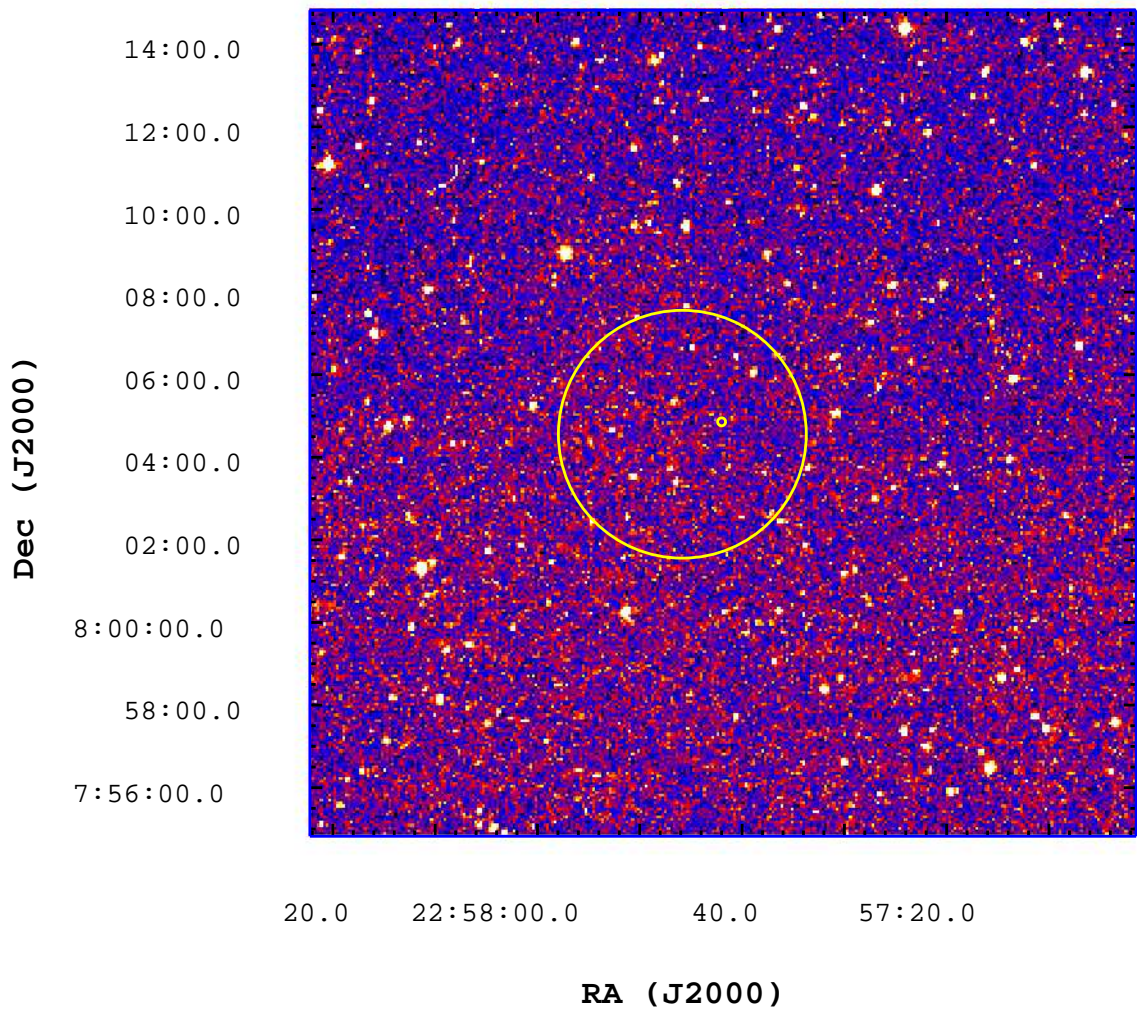

# UVOT Finding Chart

OBSID 00668641000 / DATE-OBS 2015-12-28T22:48:28.5

2800

3000

3200

3400

3600

3800

4000

4200