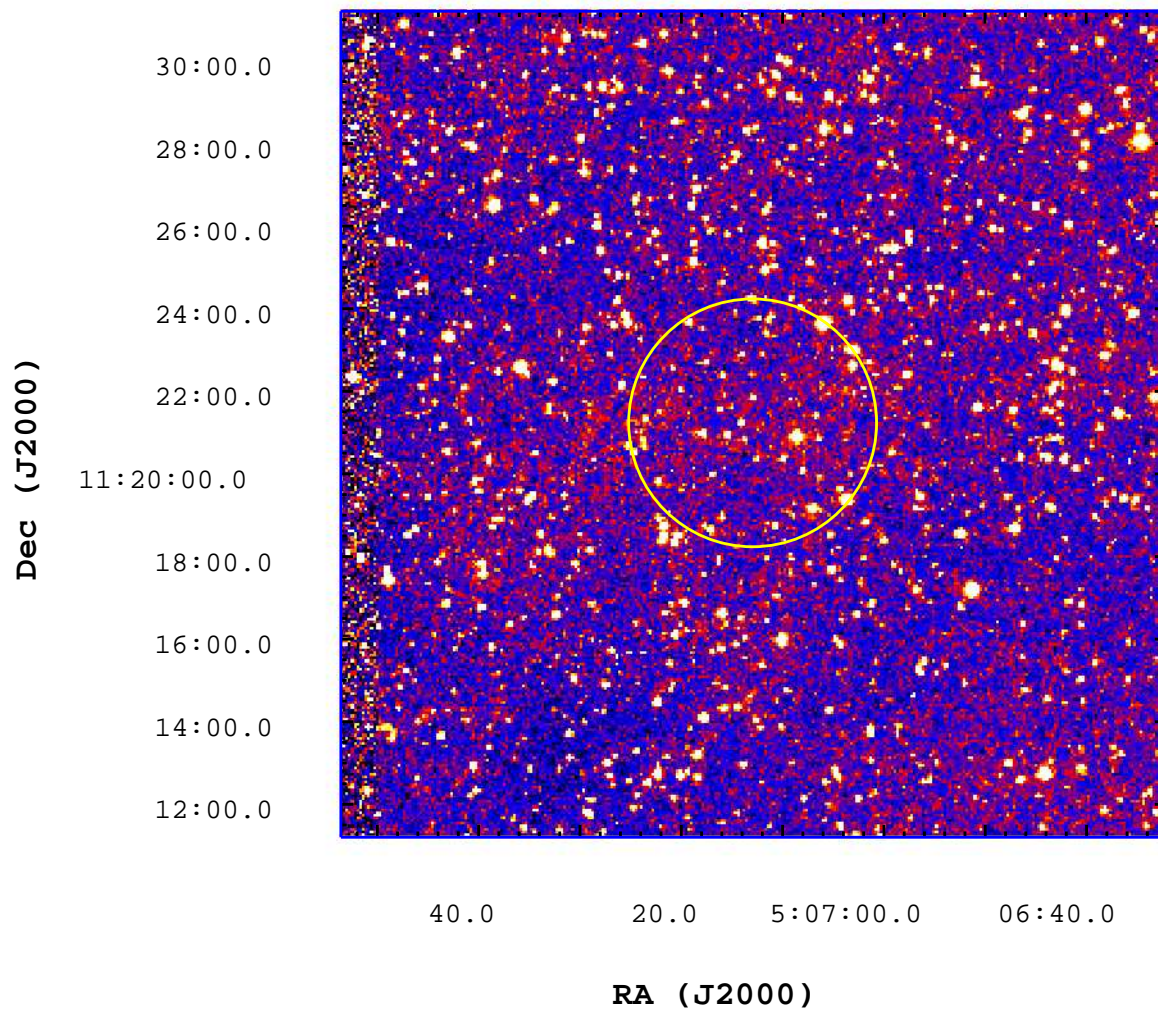

UVOT Finding Chart

OBSID 00669319000 / DATE-OBS 2016-01-04T11:25:51.6

2600

2800

3000

3200

3400

3600