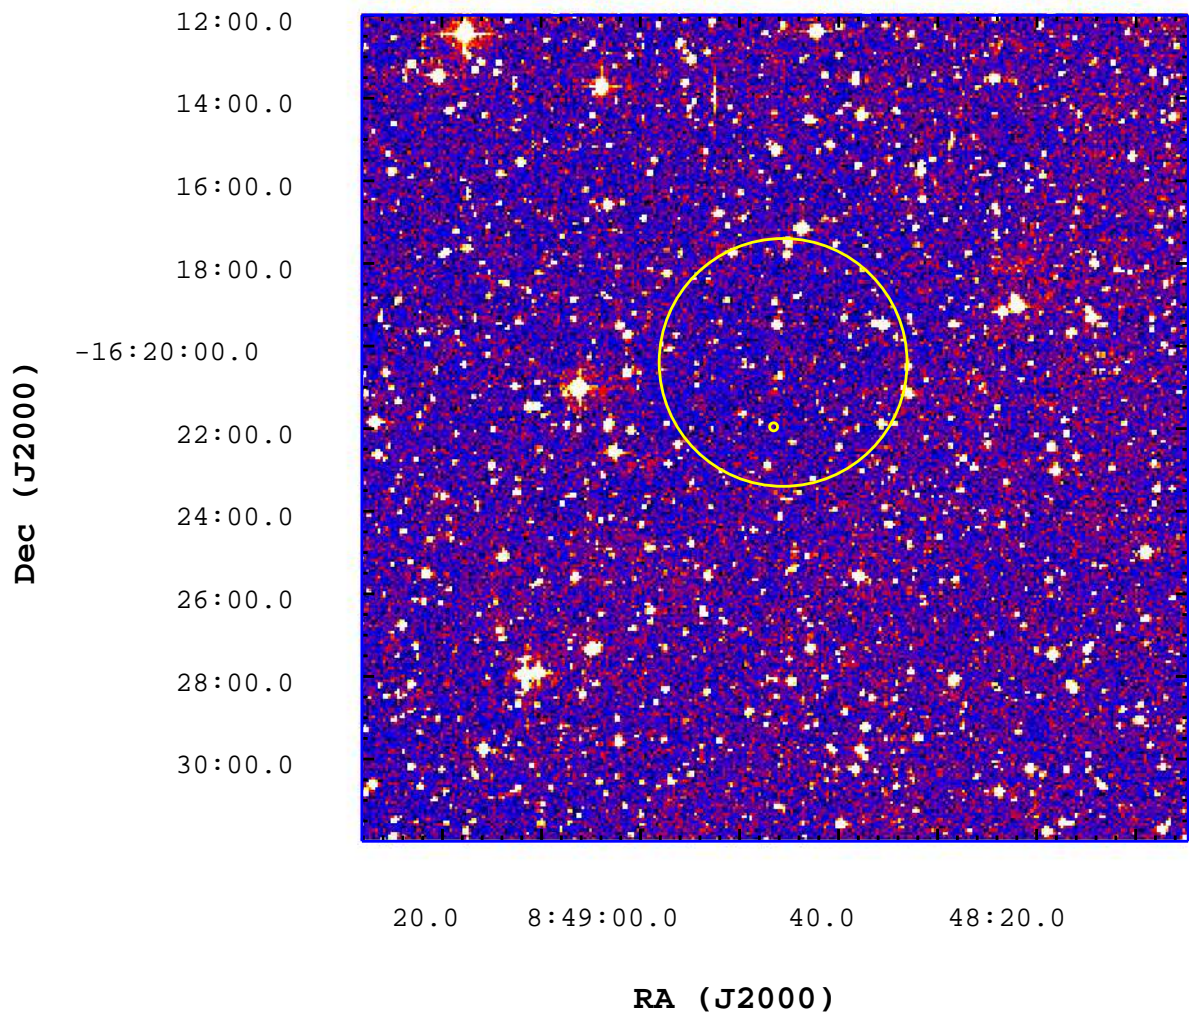

# UVOT Finding Chart

OBSID 00670800000 / DATE-OBS 2016-01-17T14:04:19.1

4500

5000

5500

6000

6500