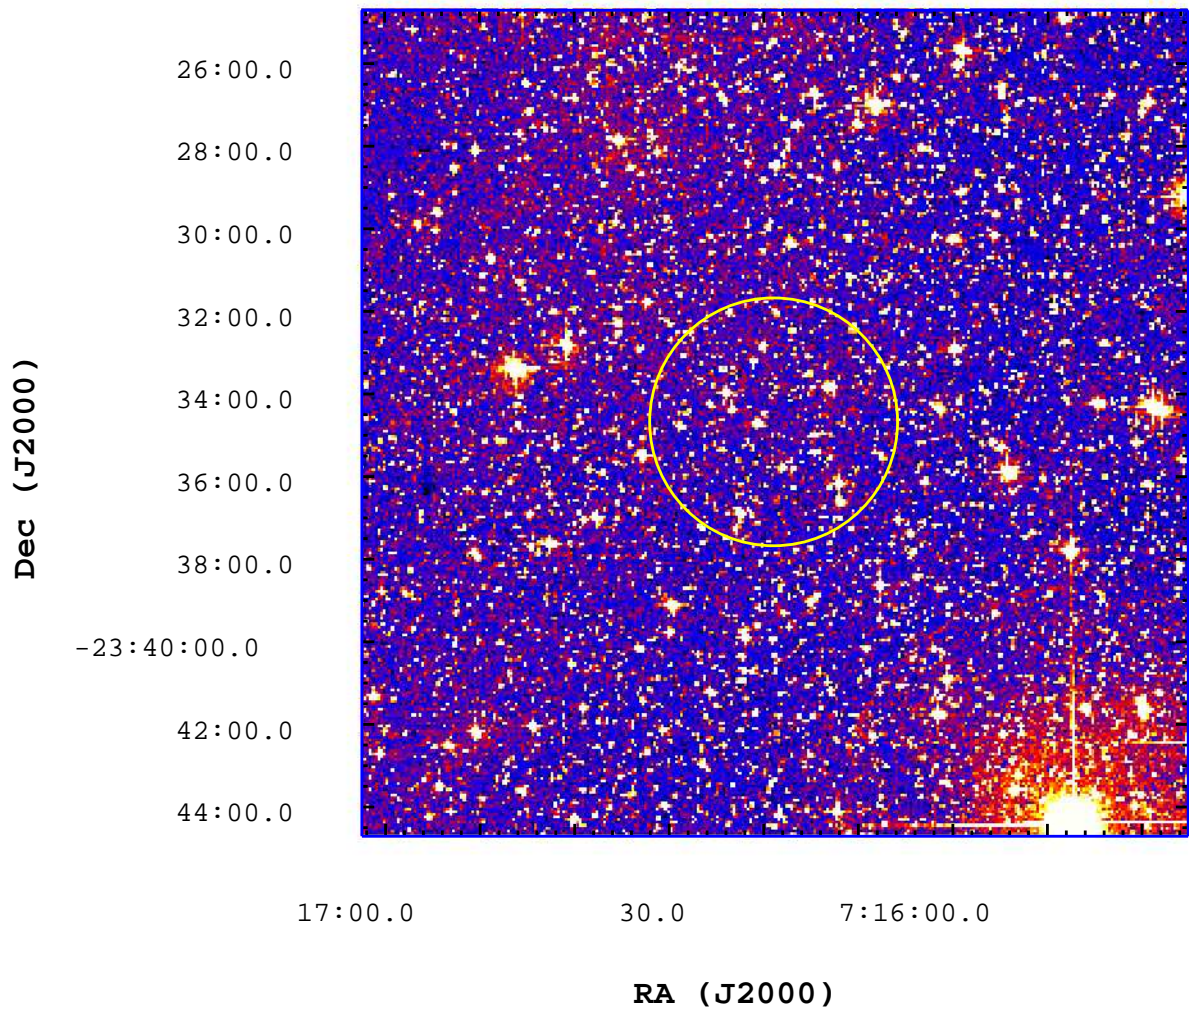

UVOT Finding Chart

OBSID 00671231000 / DATE-OBS 2016-01-21T14:05:13.6

4000

4500

5000

5500

6000

6500