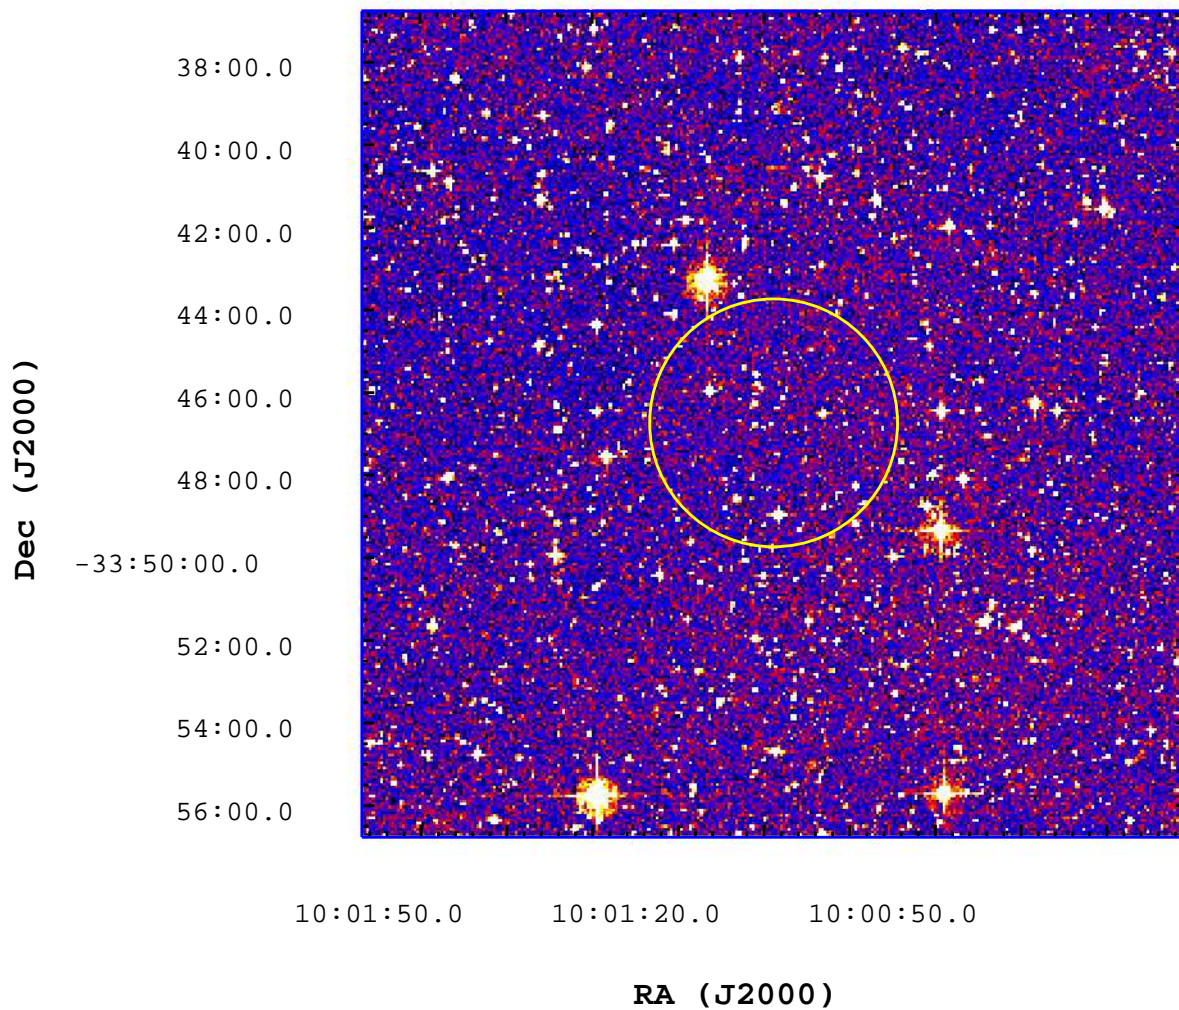

UVOT Finding Chart

OBSID 00671447000 / DATE-OBS 2016-01-23T08:59:57.5

3800 4000 4200 4400 4600 4800 5000 5200 5400 5600 5800