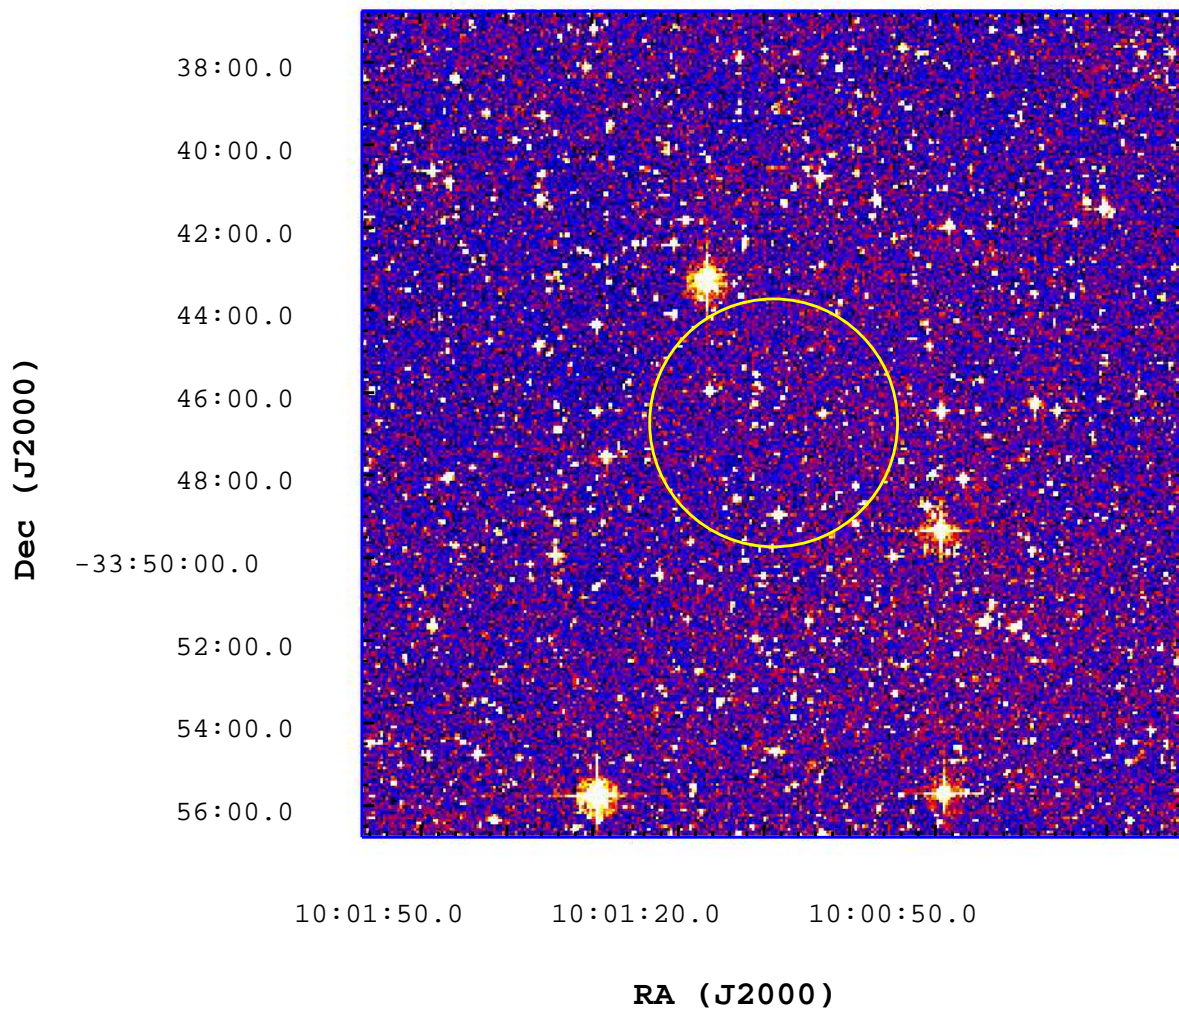

UVOT Finding Chart

OBSID 00671447000 / DATE-OBS 2016-01-23T09:13:09.7

3800 4000 4200 4400 4600 4800 5000 5200 5400 5600 5800