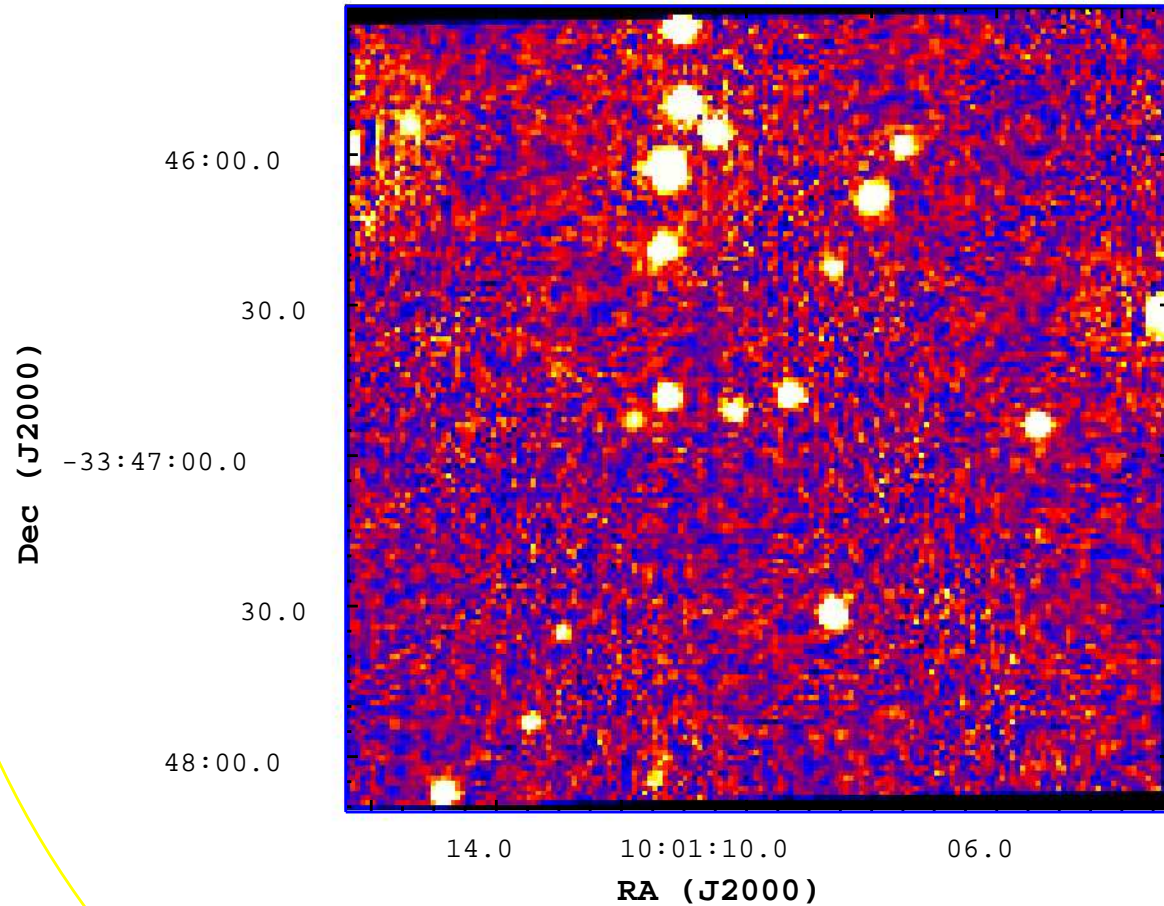

UVOT Finding Chart

OBSID 00671447000 / DATE-OBS 2016-01-23T09:13:09.7

2

4

6

8

10

12